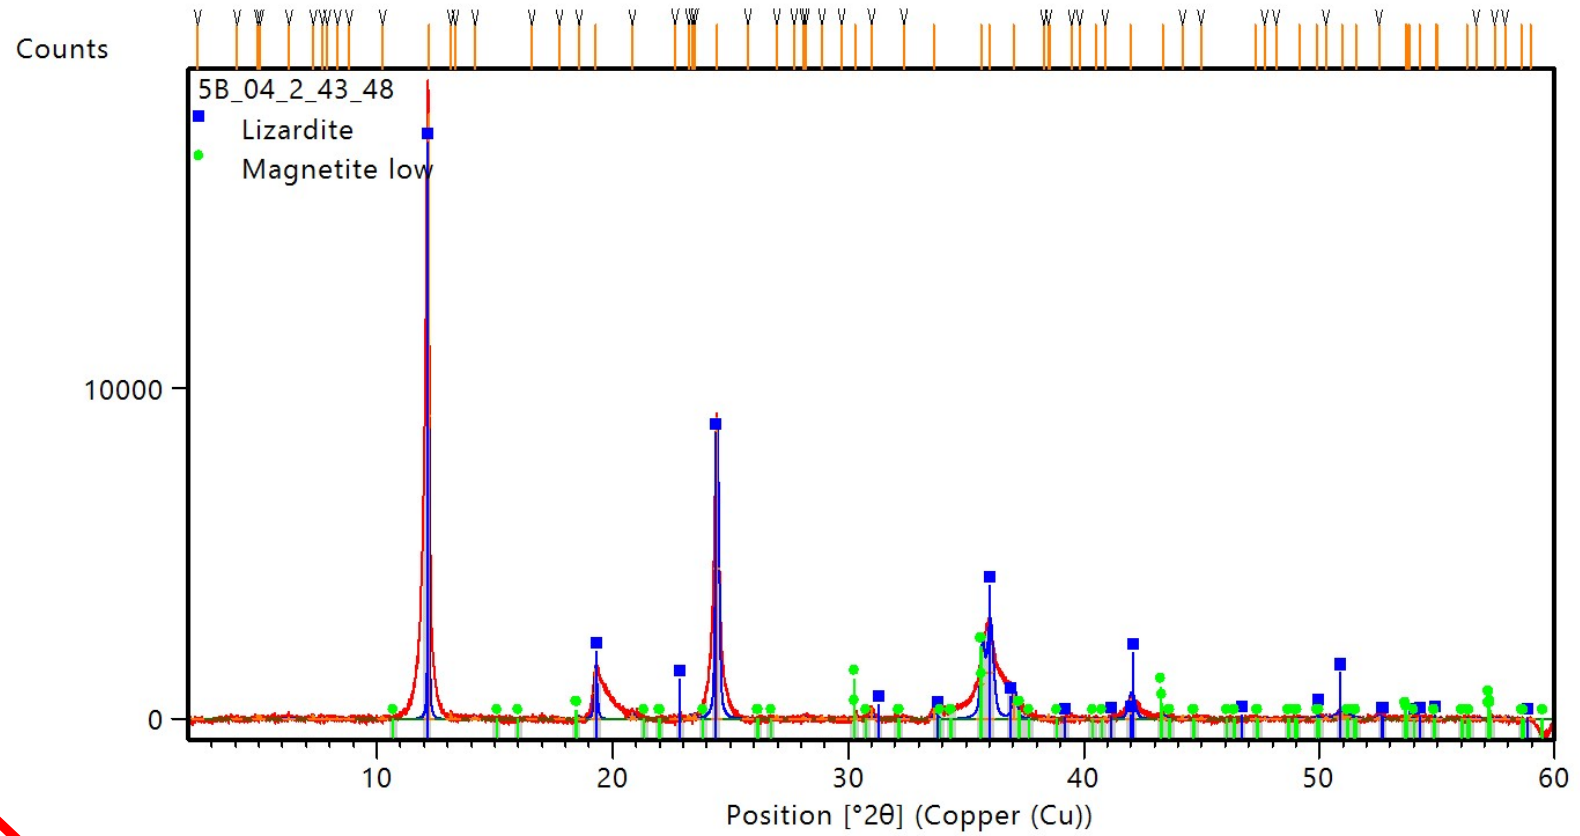

807\_C5705B\_04\_02\_43-48cm

Serpentine + magnetite