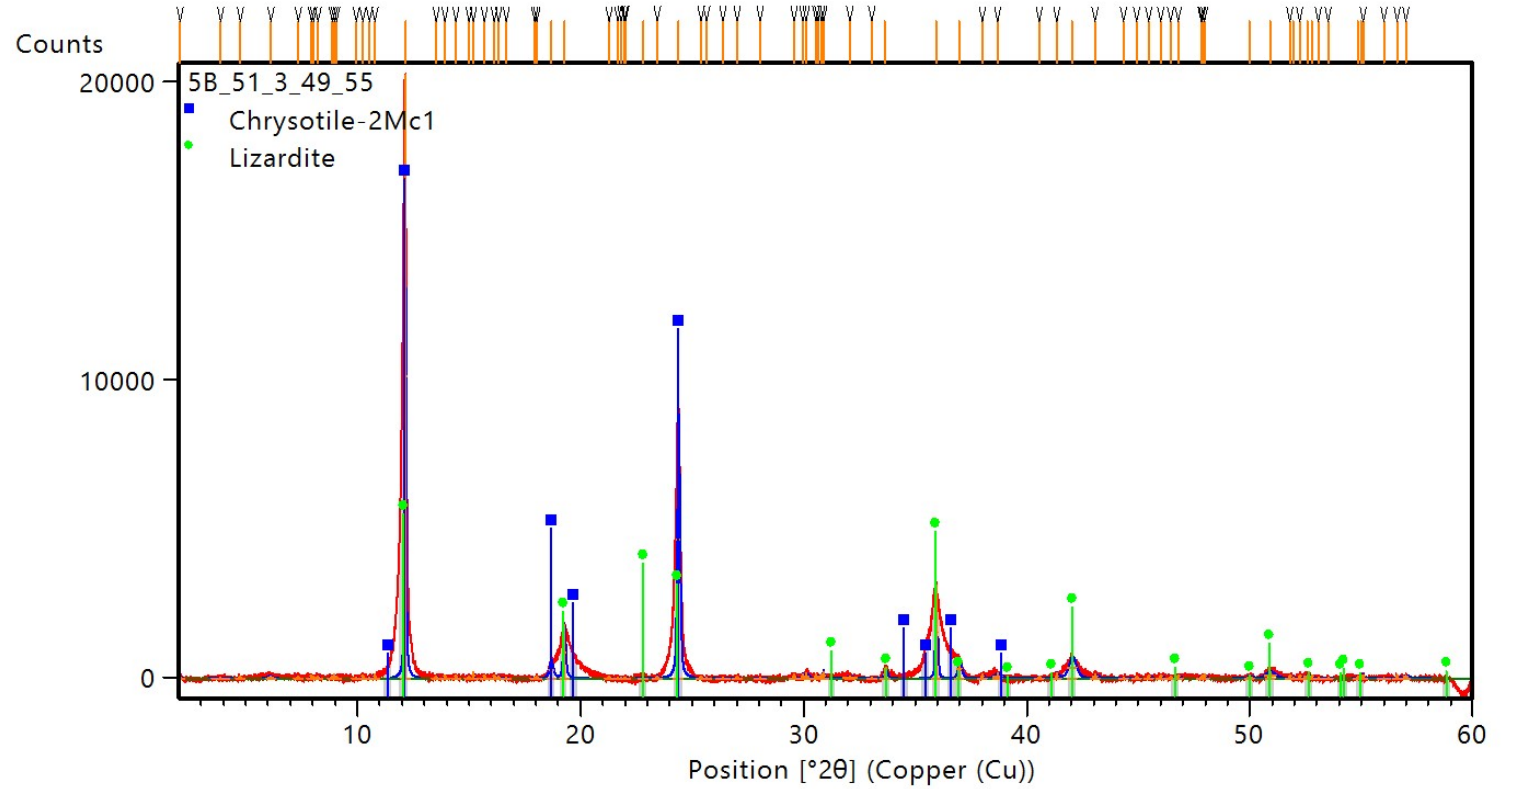

807\_C5705B\_51\_3\_49-55cm

serpentine