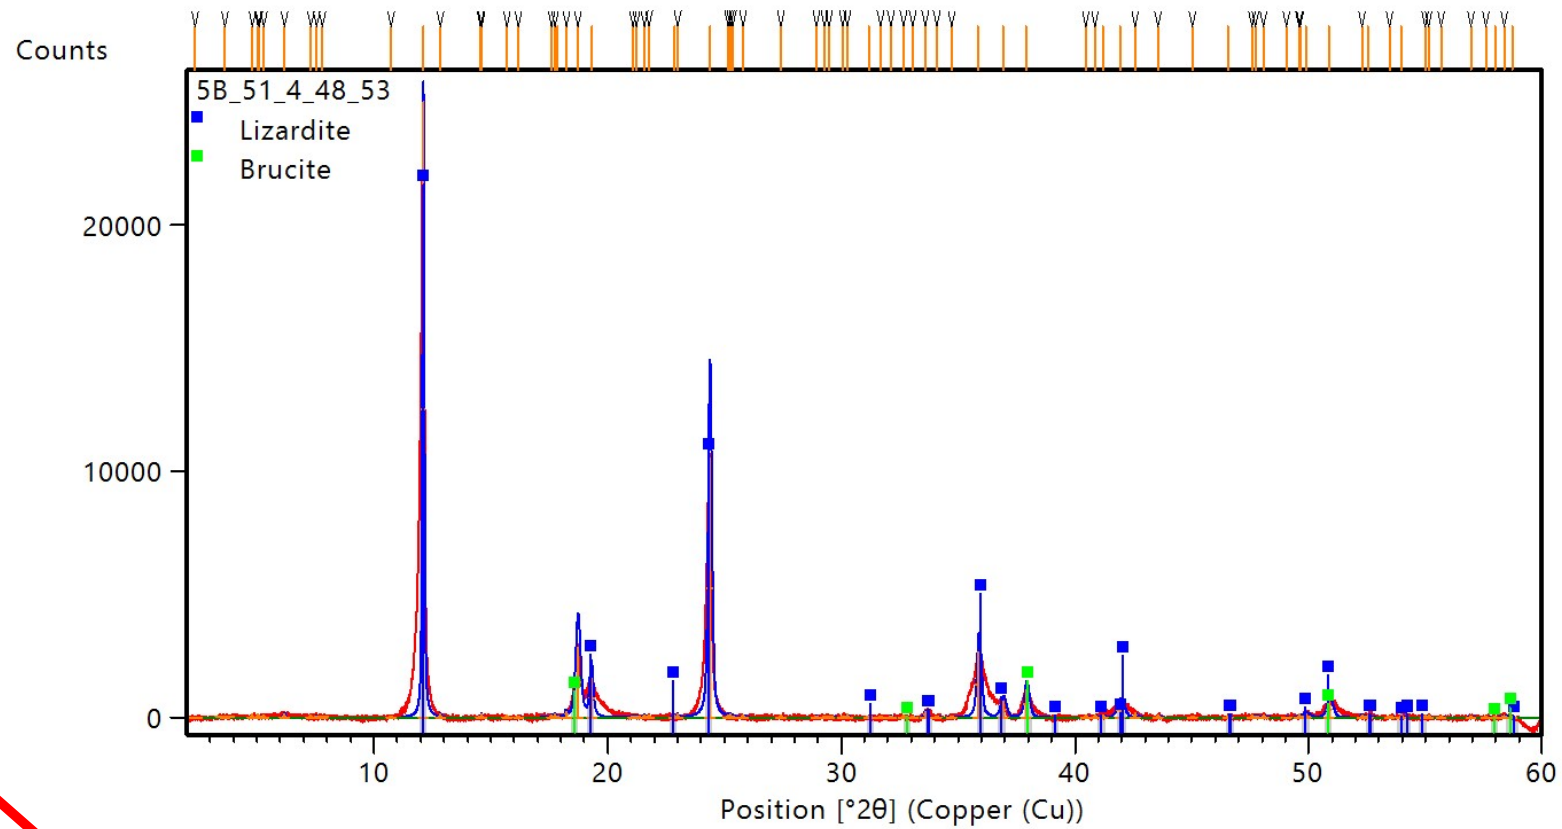

807\_C5705B\_51\_04\_48\_53cm

Serpentine + brucite