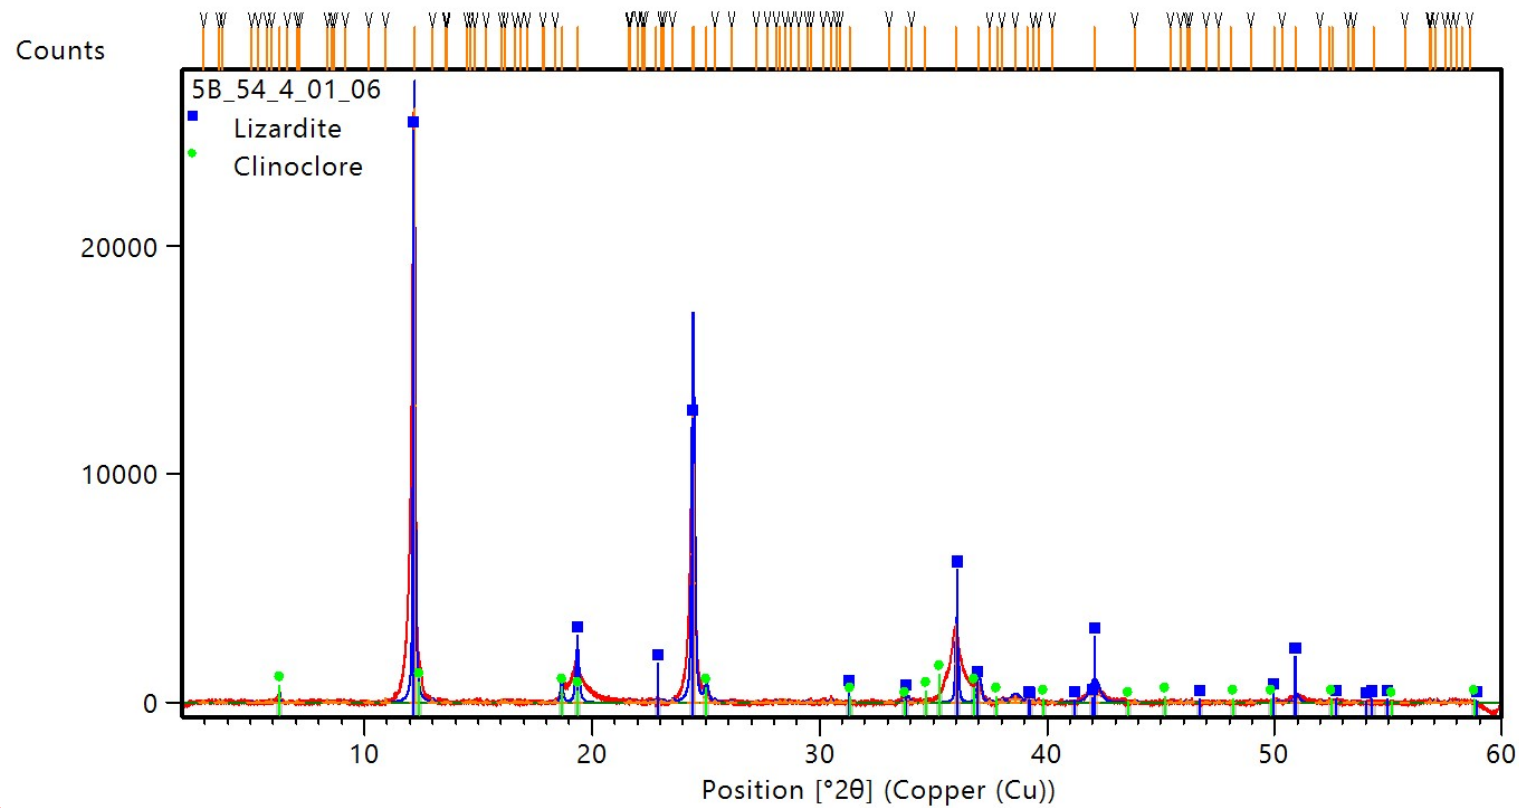

807_C5705B_54_4_1-6cm

Serpentine + trace chlorite