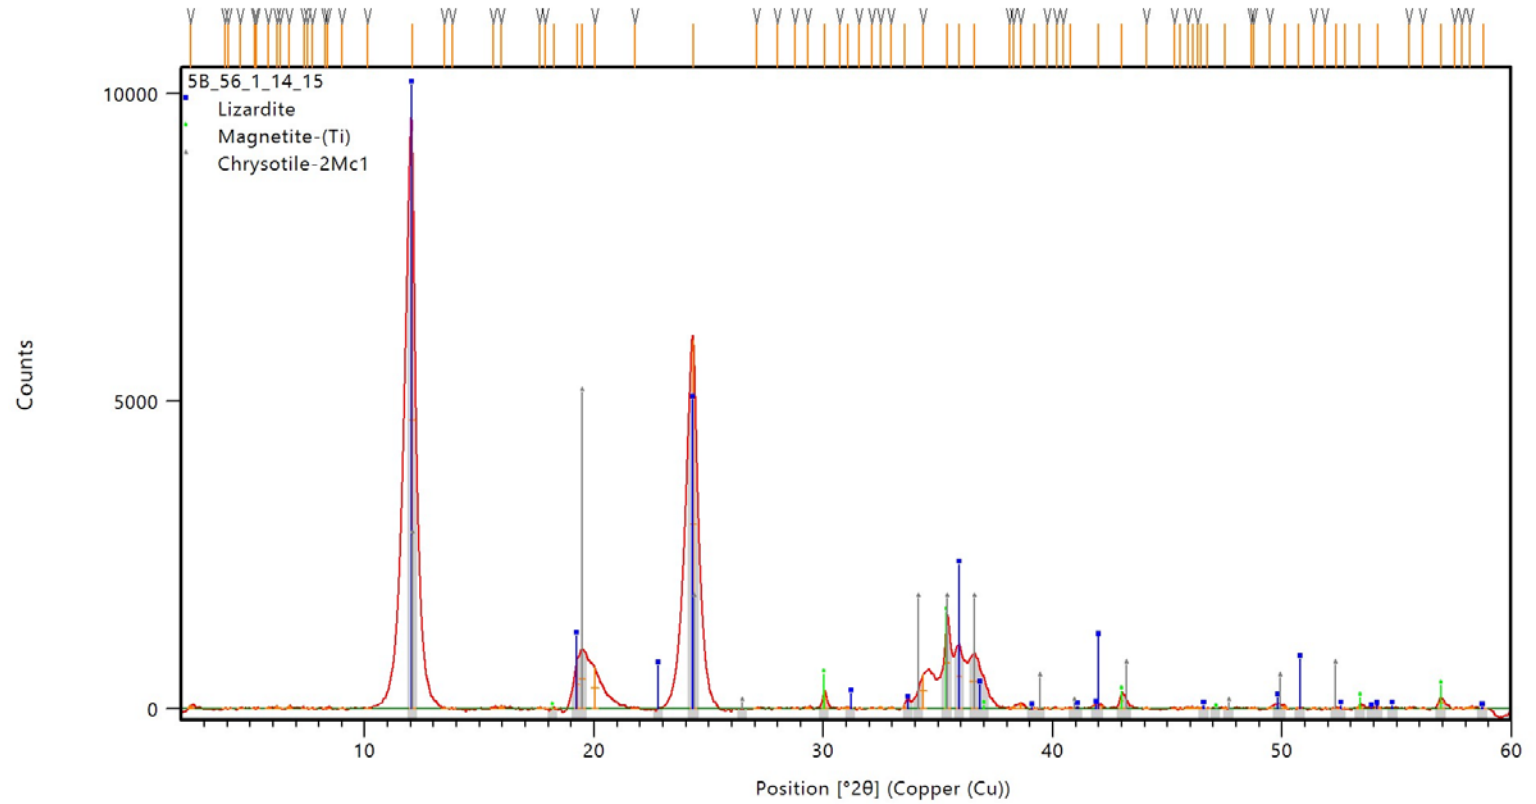

807_C5705B_56_01_14_15cm

Serpentine + Magnetite