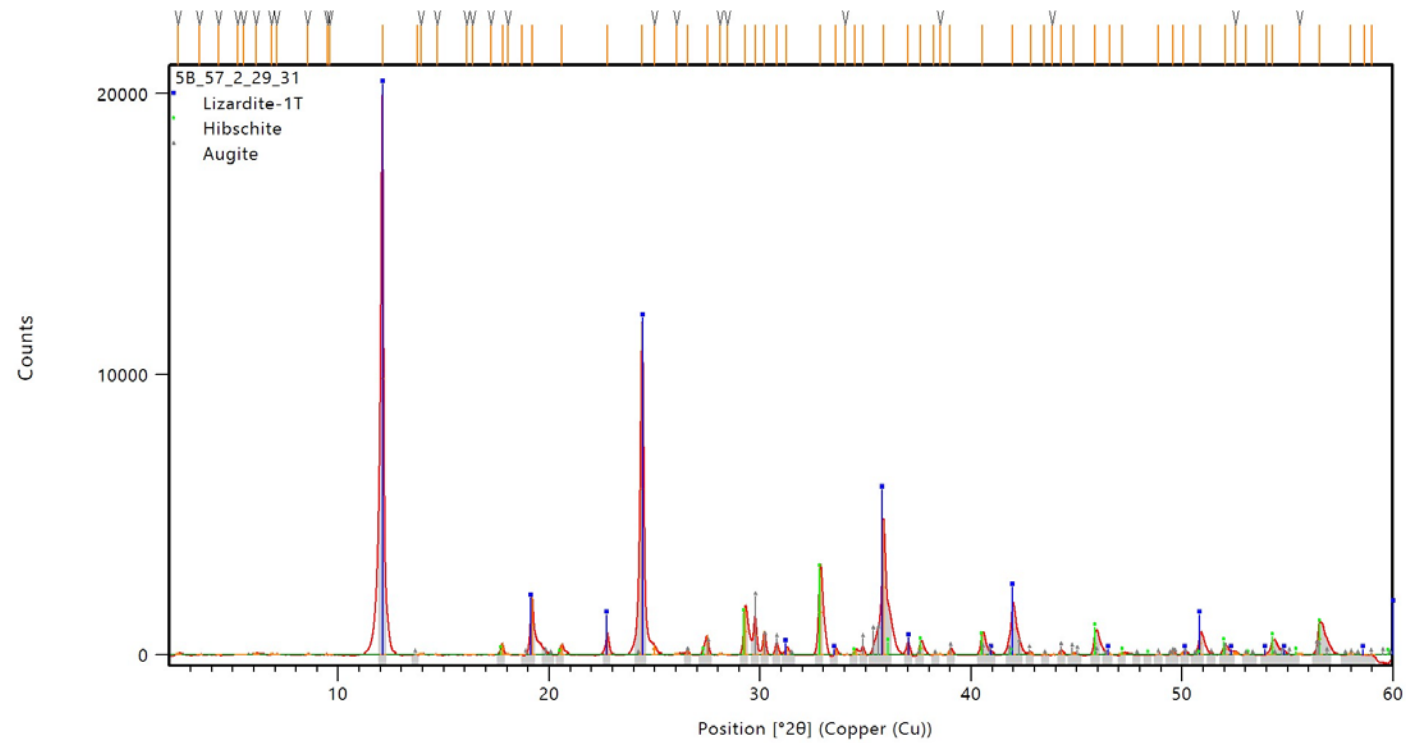

807\_C5705B\_57\_02\_29\_31cm

Serpentine + hydrogarnet + Cpx