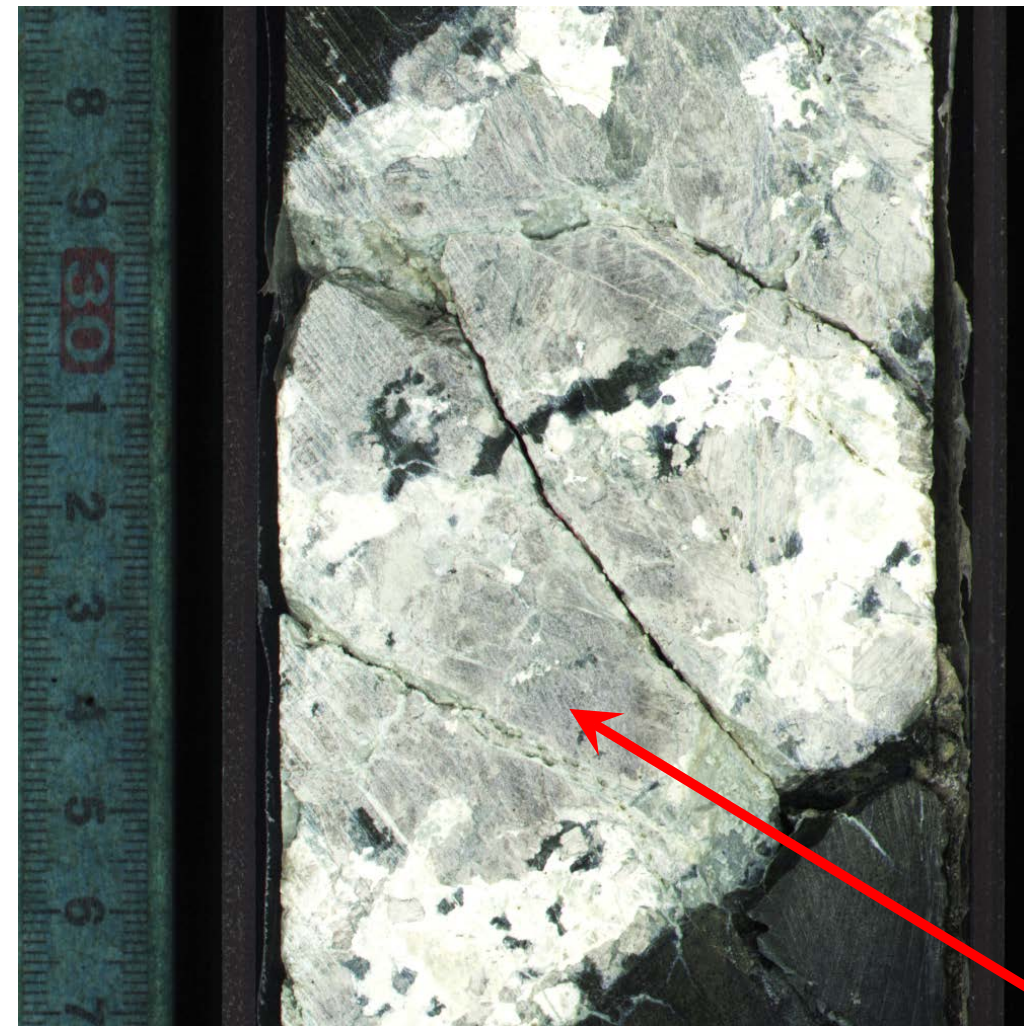

807\_C5705B\_57\_02\_29\_31cm

Serpentine + hydrogarnet + Cpx