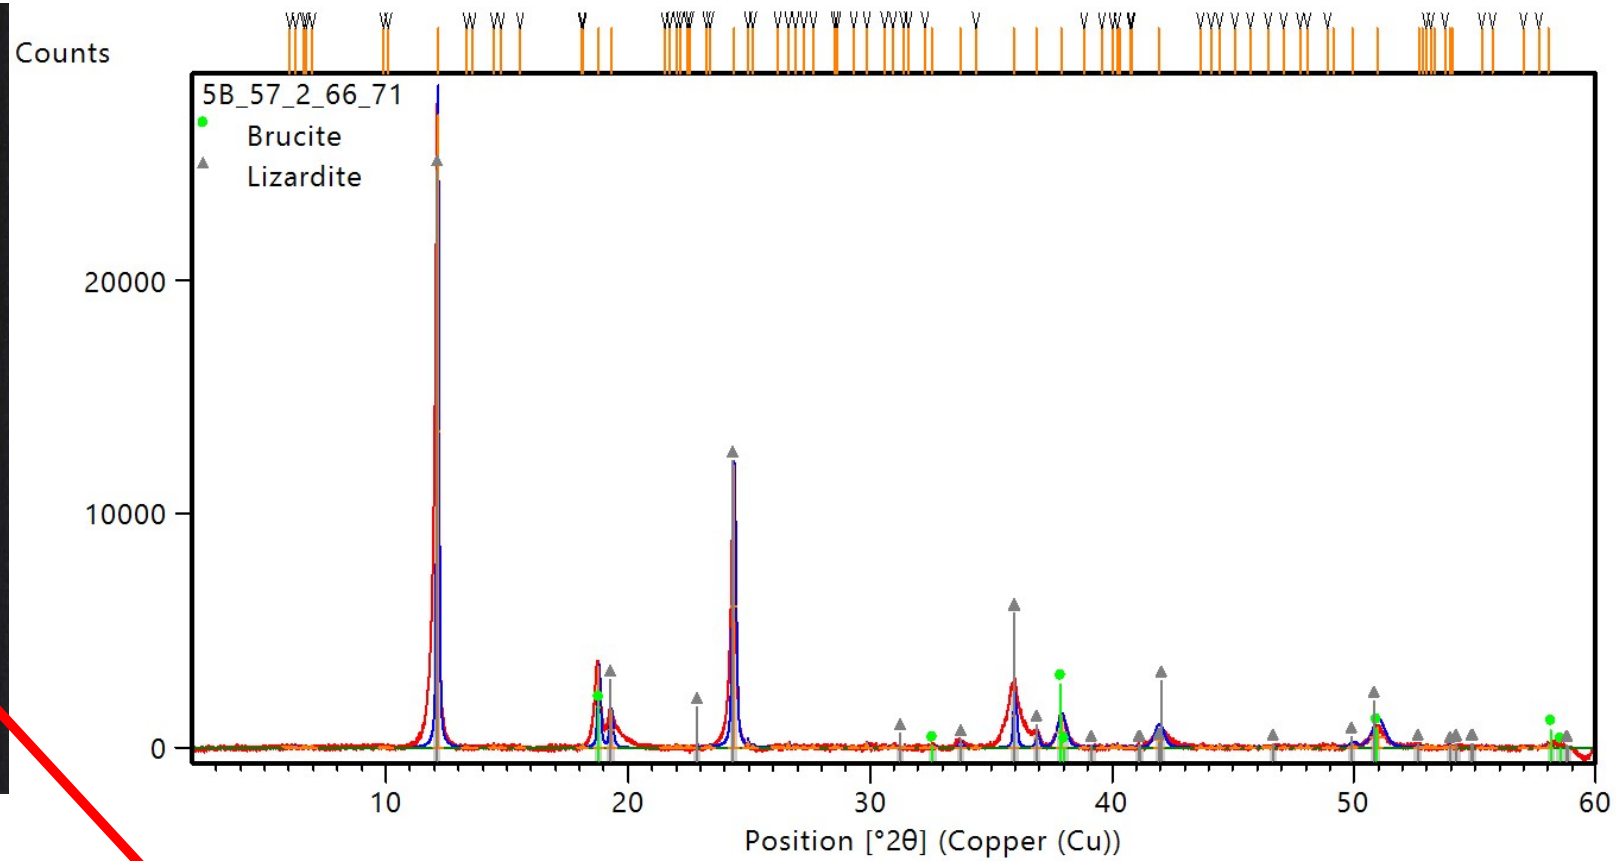

807_C5705B_57_02_66_71cm

Serpentine + brucite