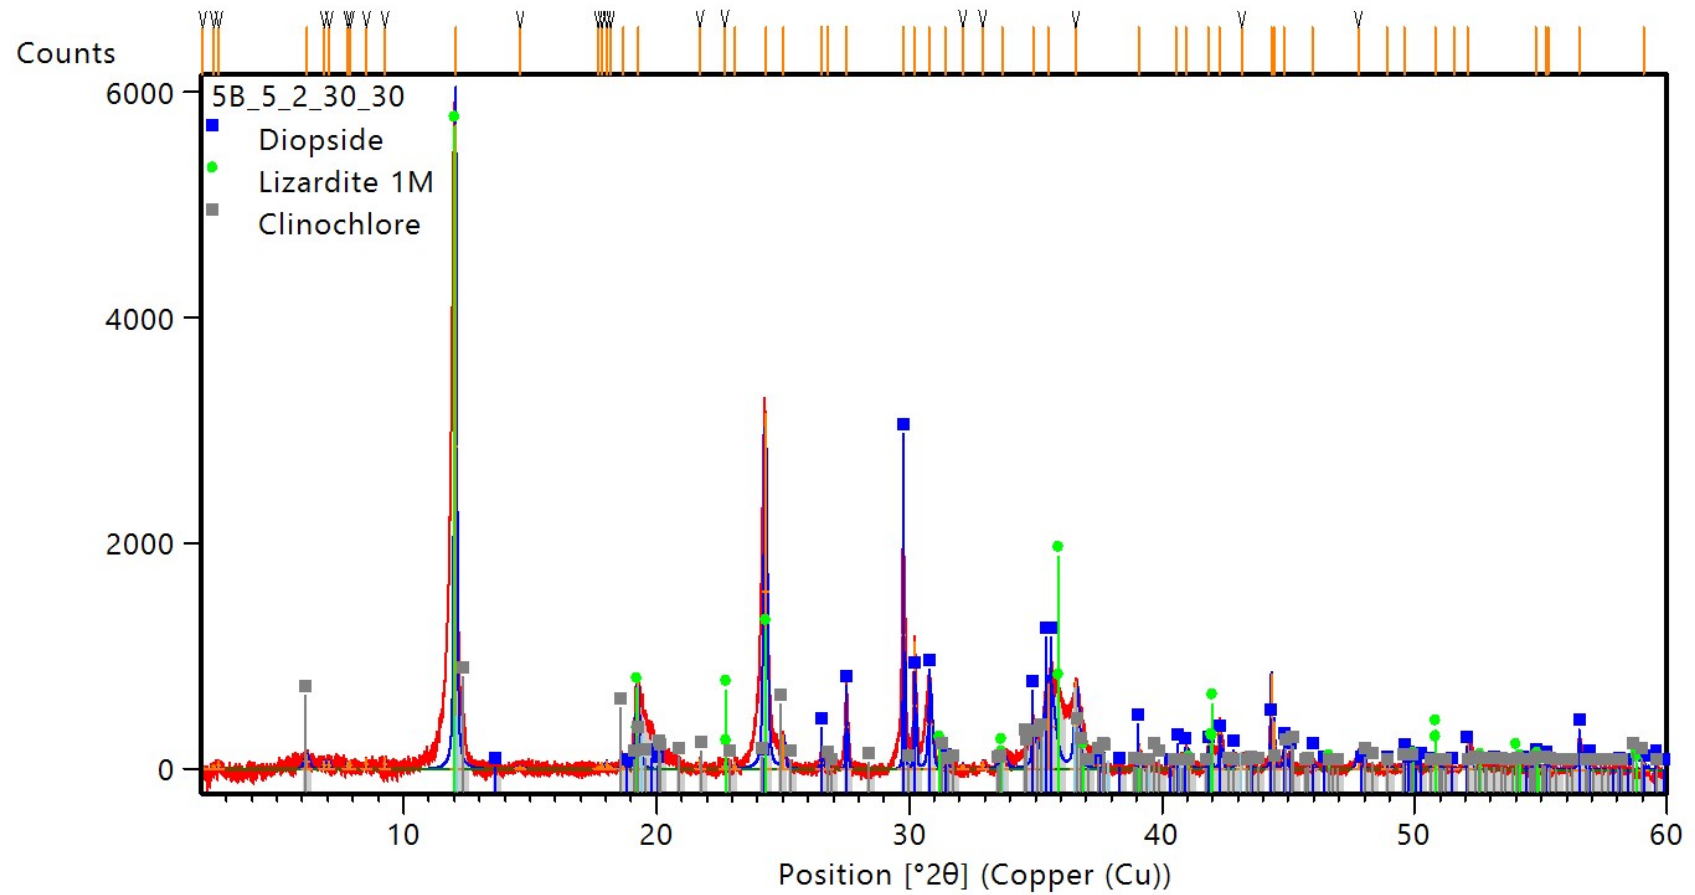

807\_C5705B\_05\_02\_30.5cm

Serpentine + cpx + trace chlorite