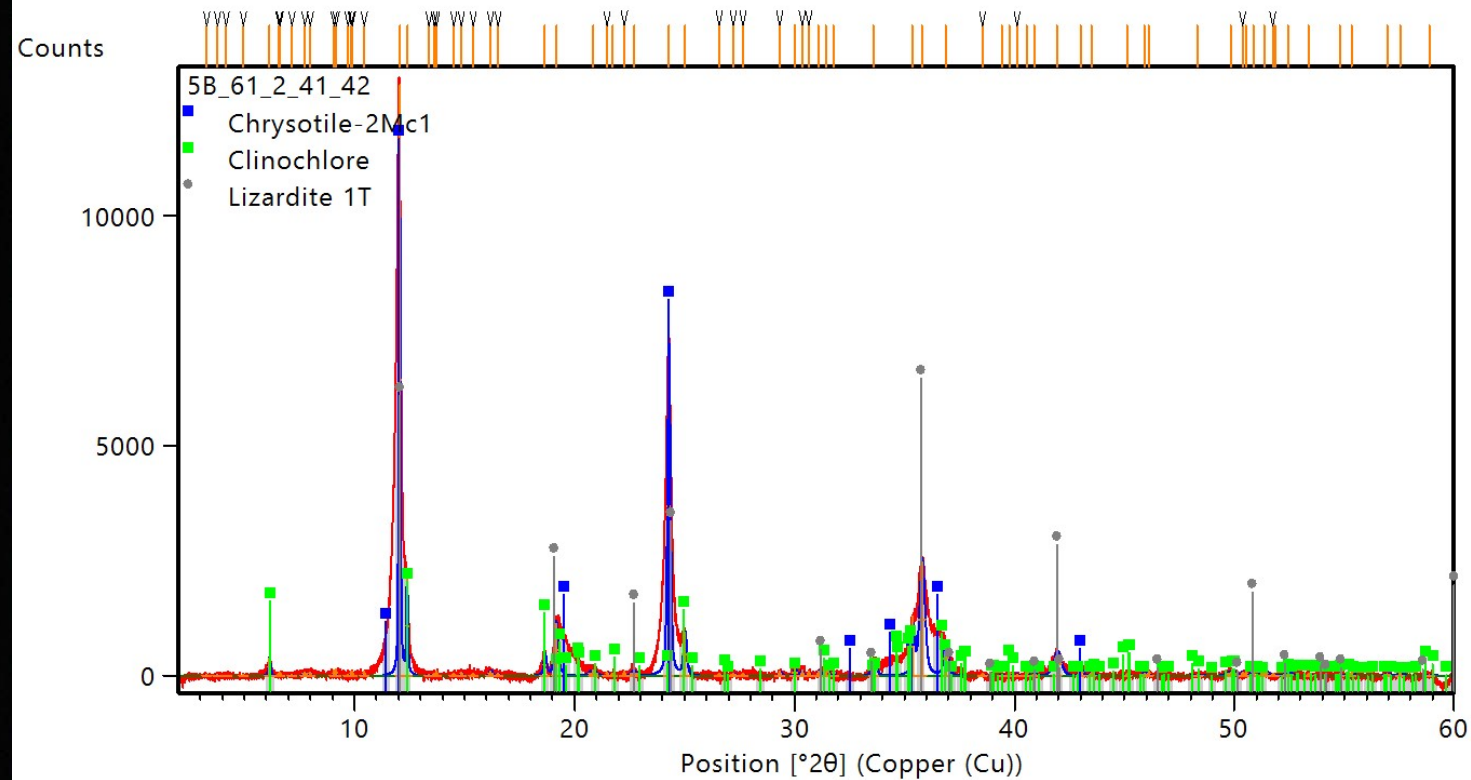

807_C5705B_61_02_41_42cm

Serpentine + chlorite