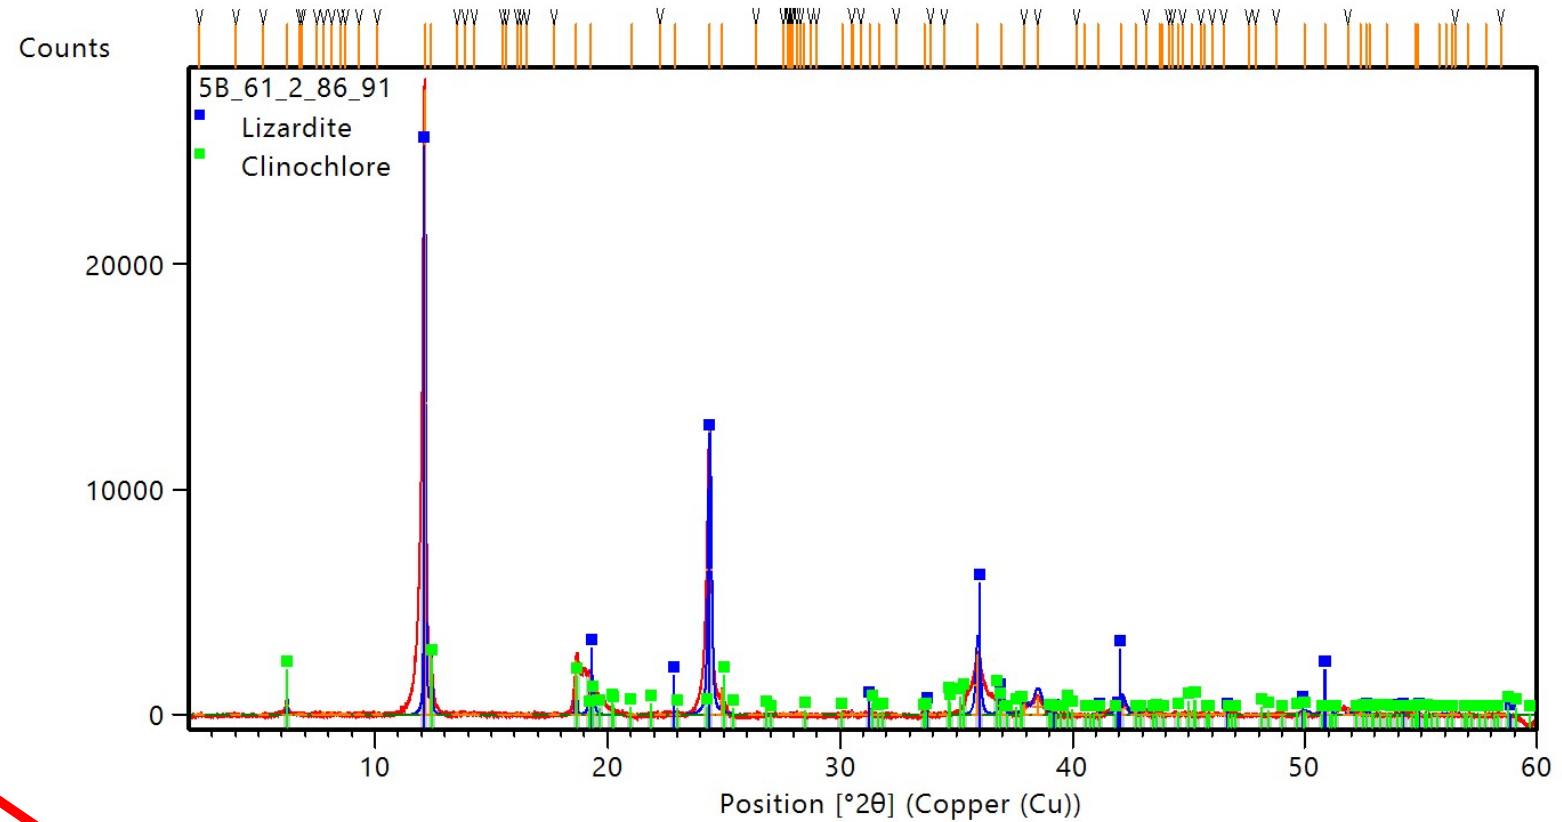

807_C5705B_61_2_86-91cm

serpentine + chlorite