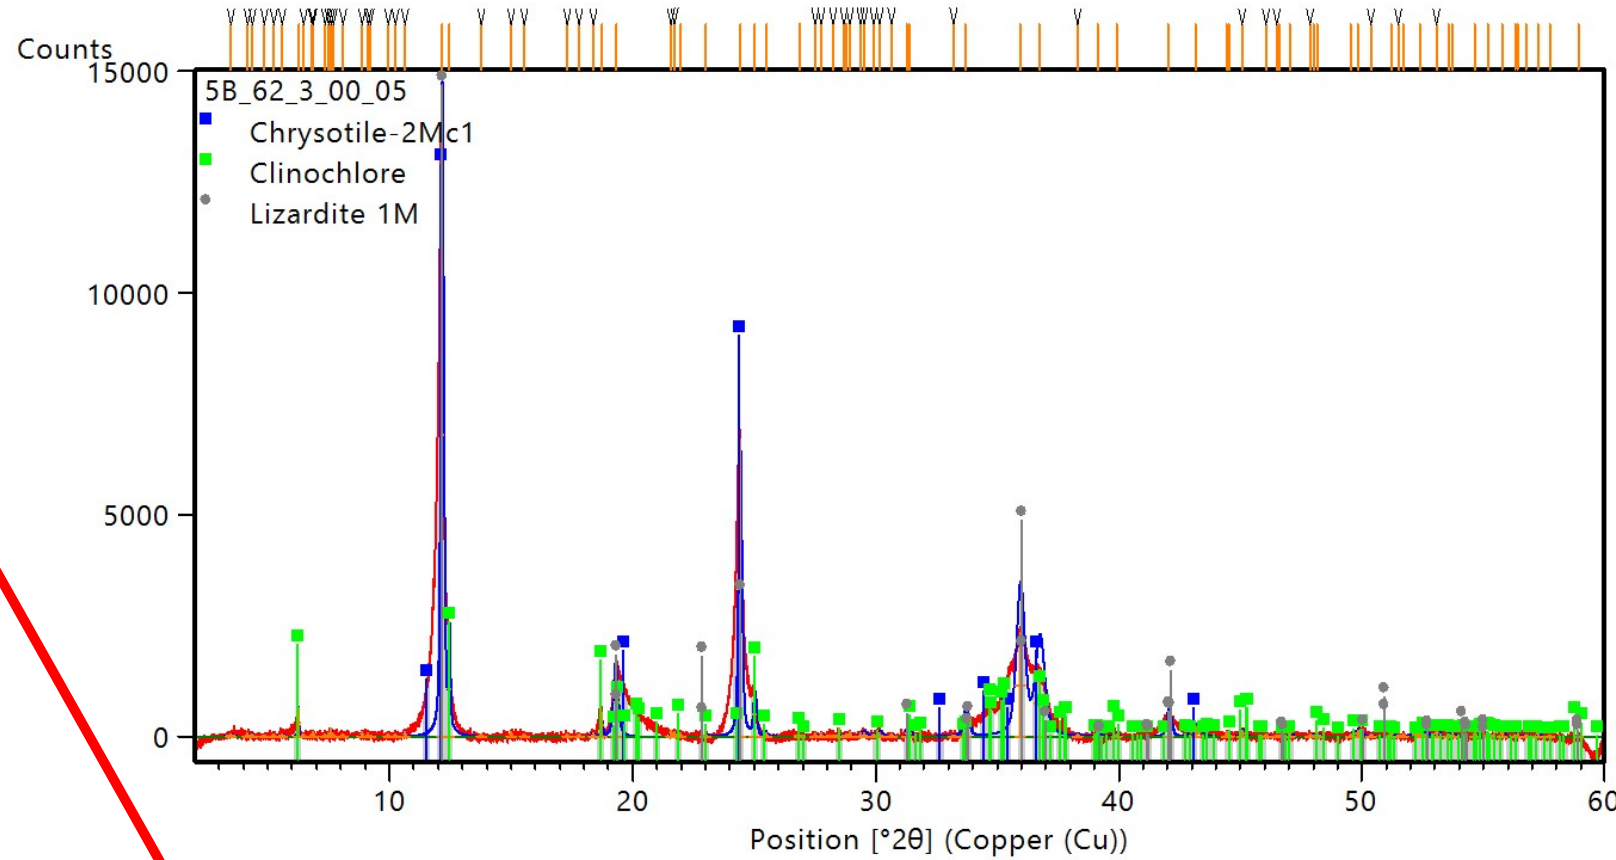

807_C5705B_62_3_0-5cm

serpentine + chlorite