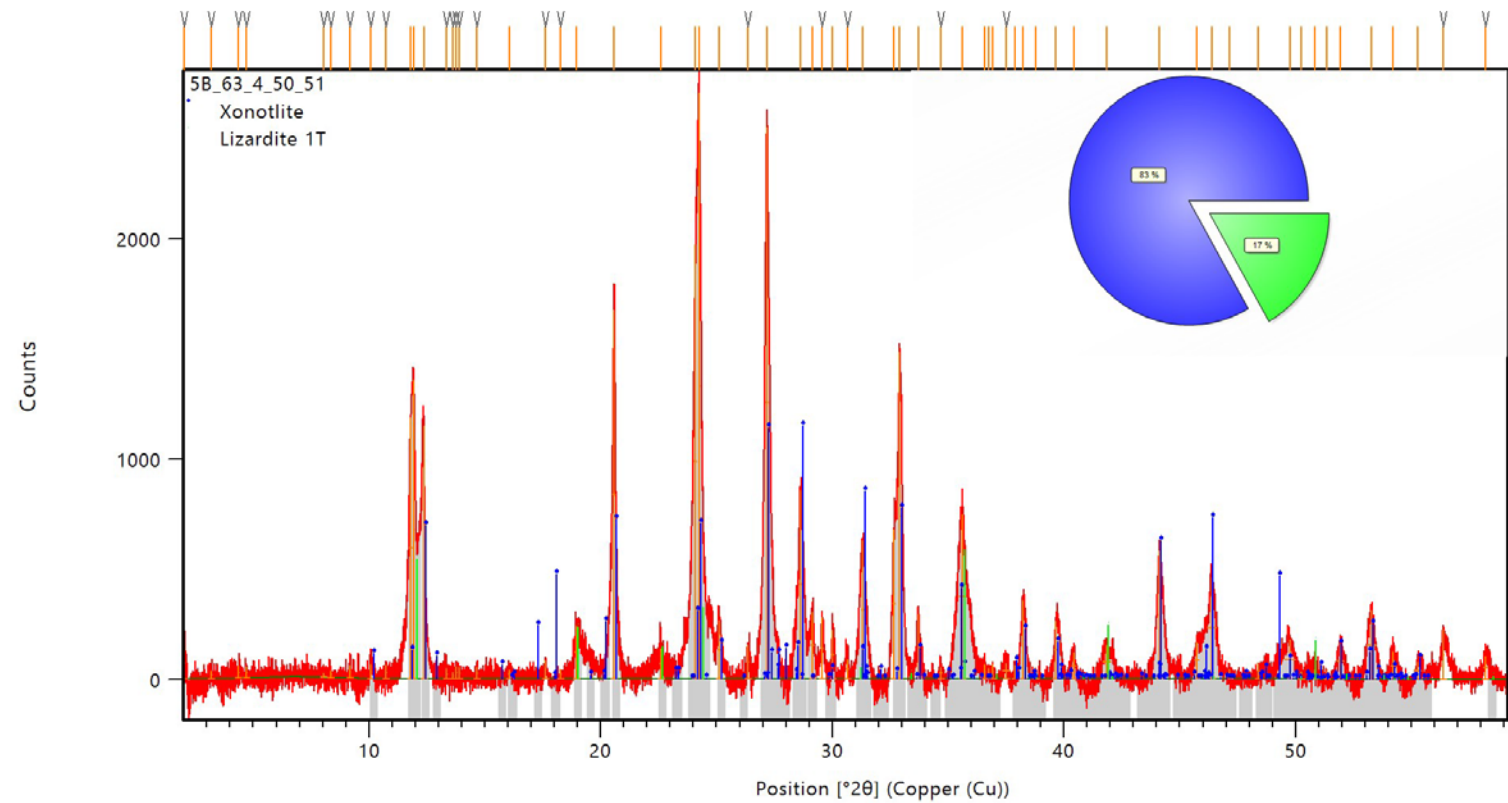

807_C5705B_63_04_50_51cm

Xonotlite+ Serpentine