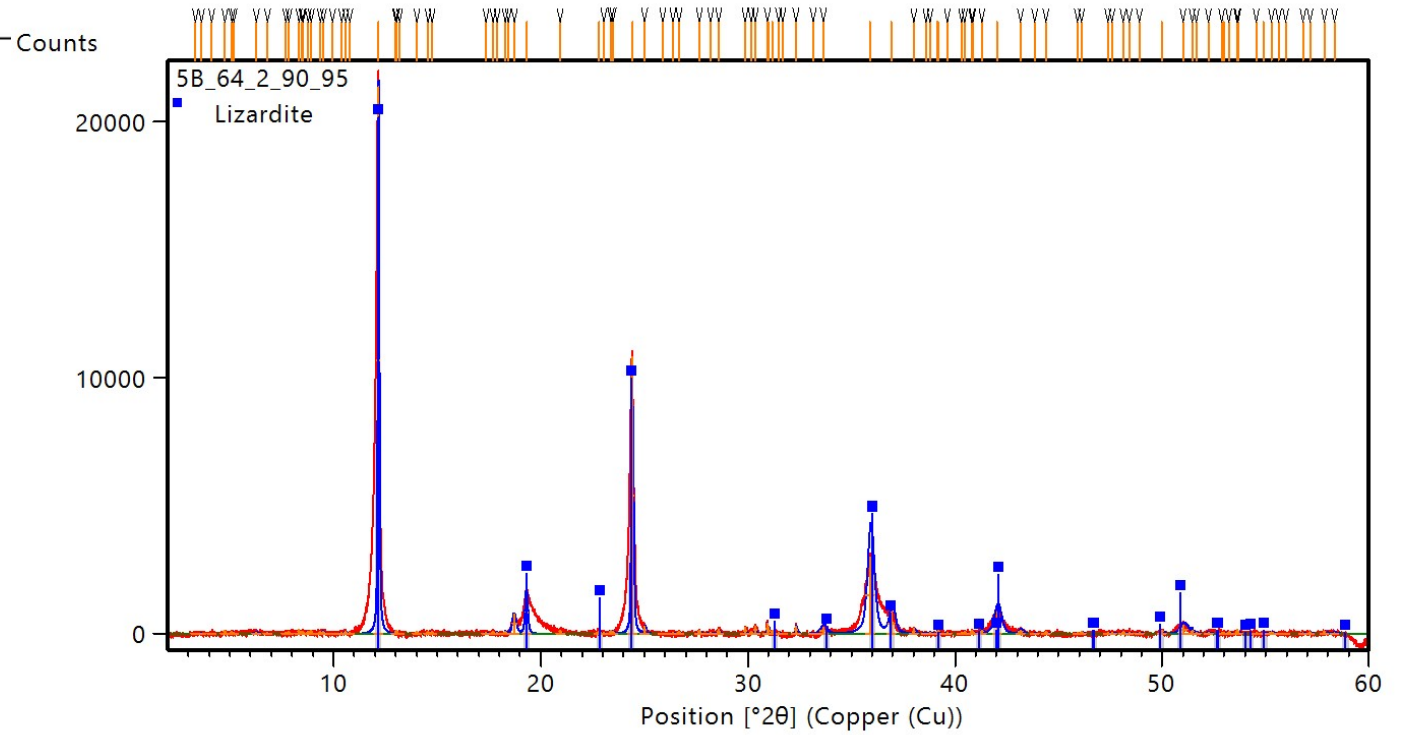

807_C5705B_64_2_90-95cm

serpentine