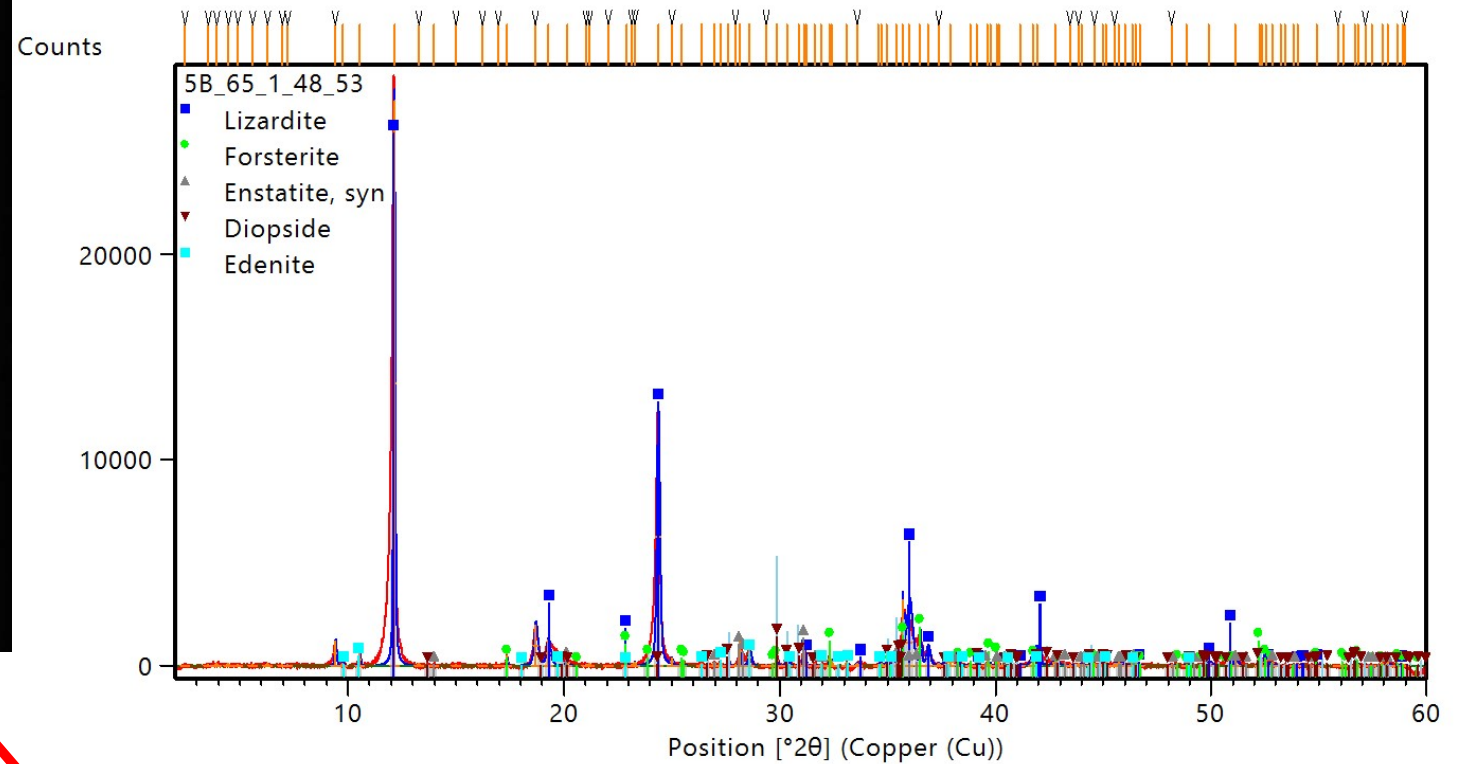

807_C5705B_65_01_48_53cm

serpentine + olivine + trace phases