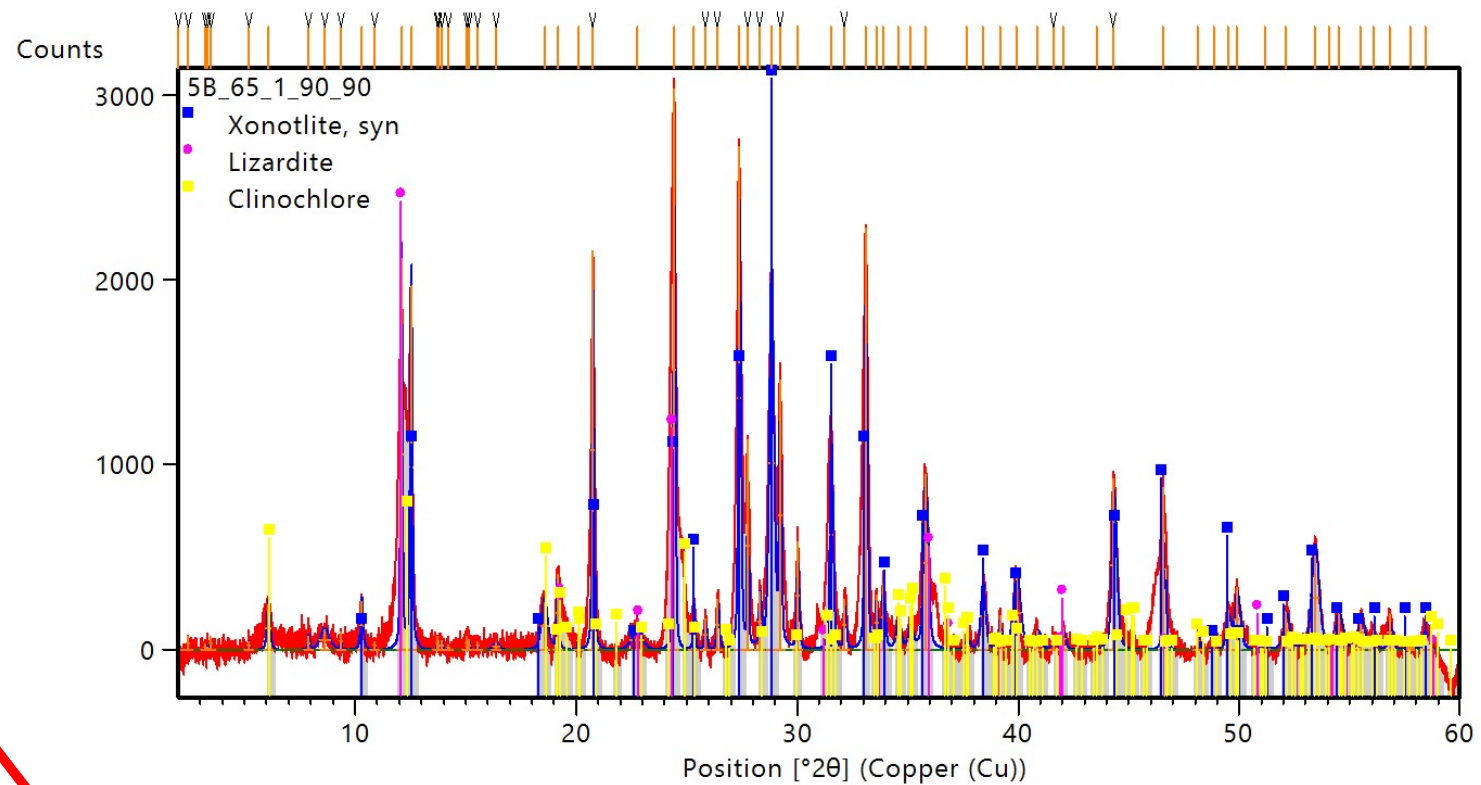

807\_C5705B\_65\_01\_90cm

Xonotlite + Serpentine + chlorite