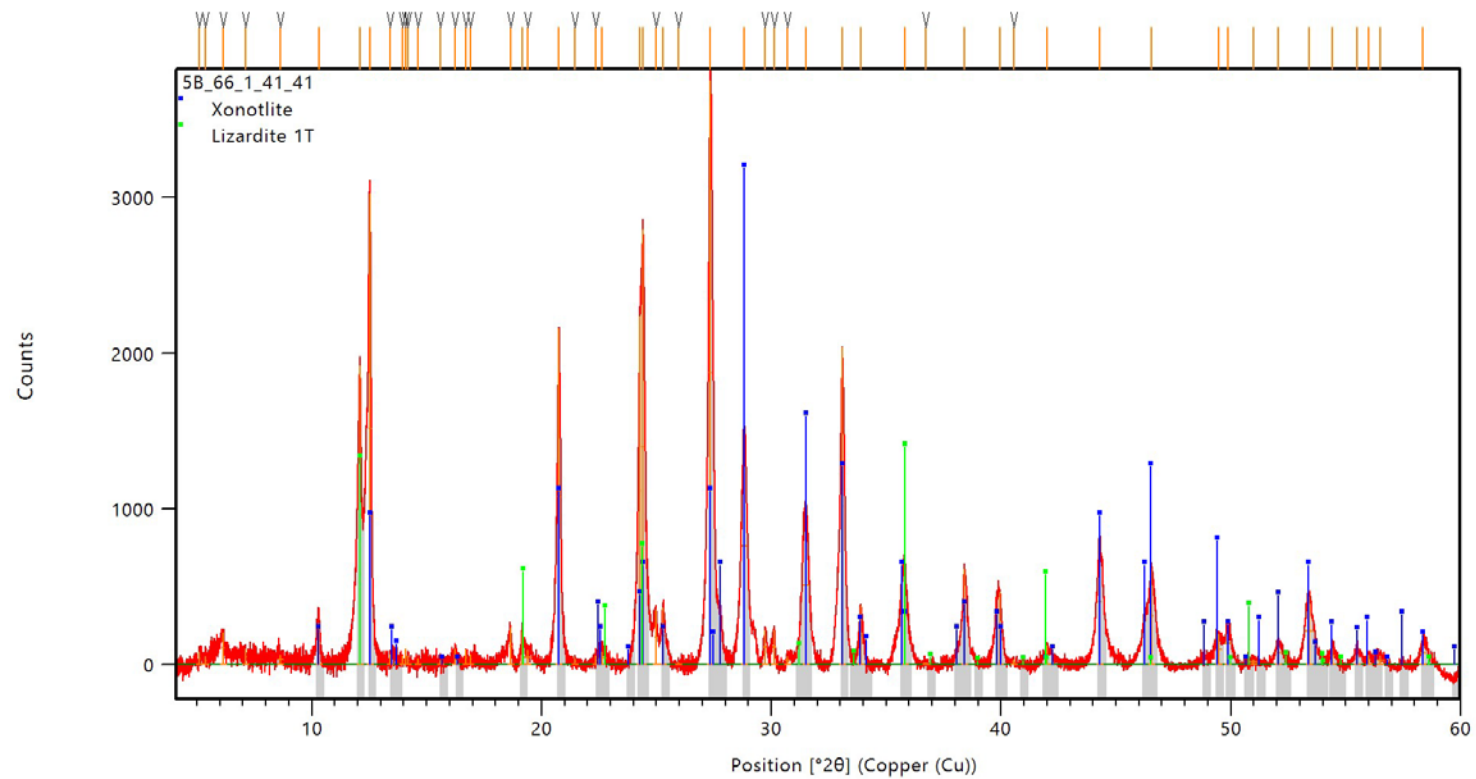

807_C5705B_66_01_41cm

Xonotlite + Serpentine