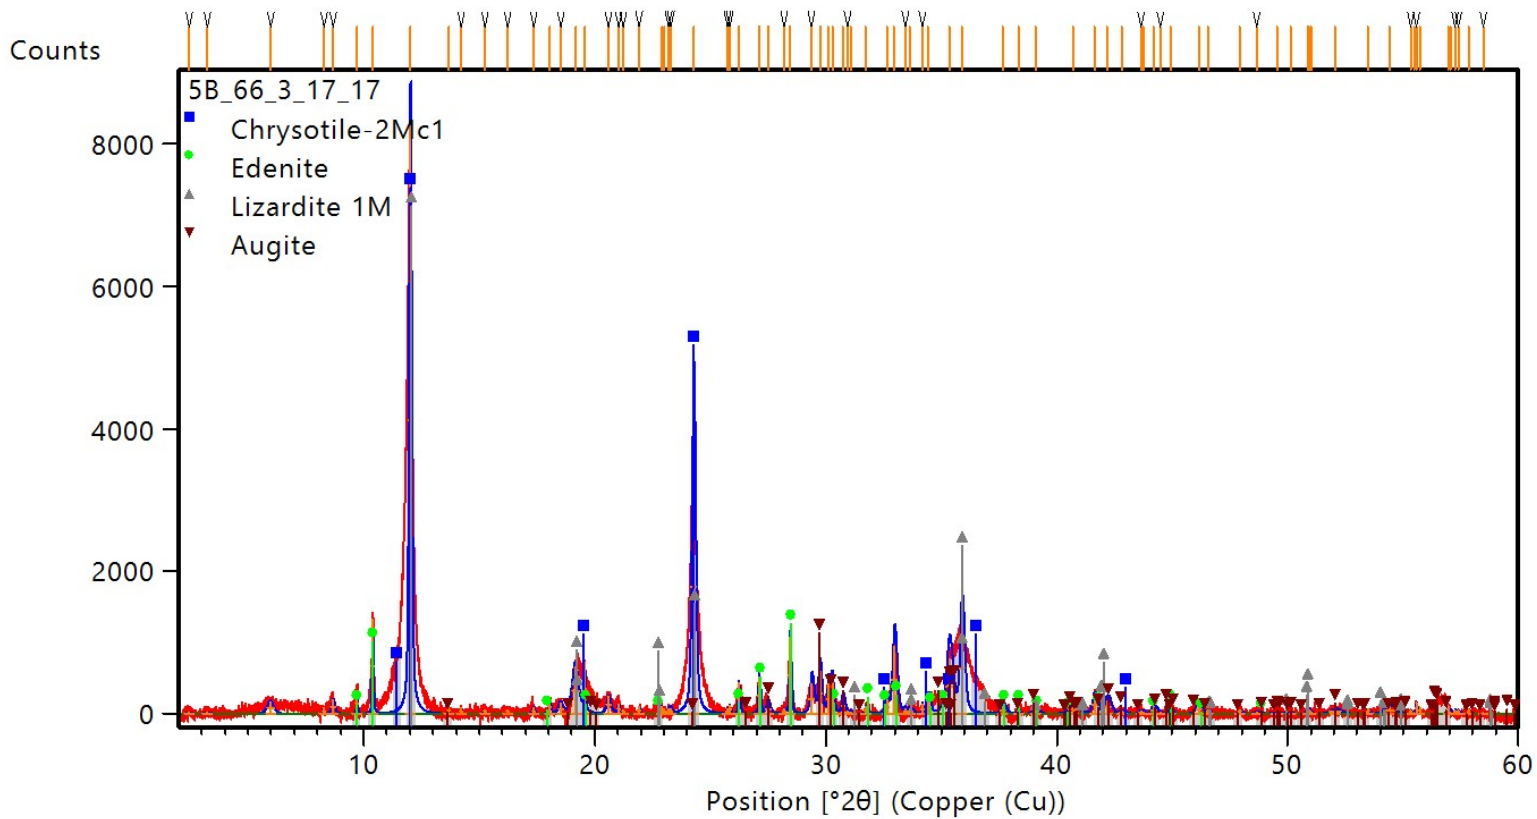

807_C5705B_66_03_17cm

Amphibole + Serpentine+ Cpx