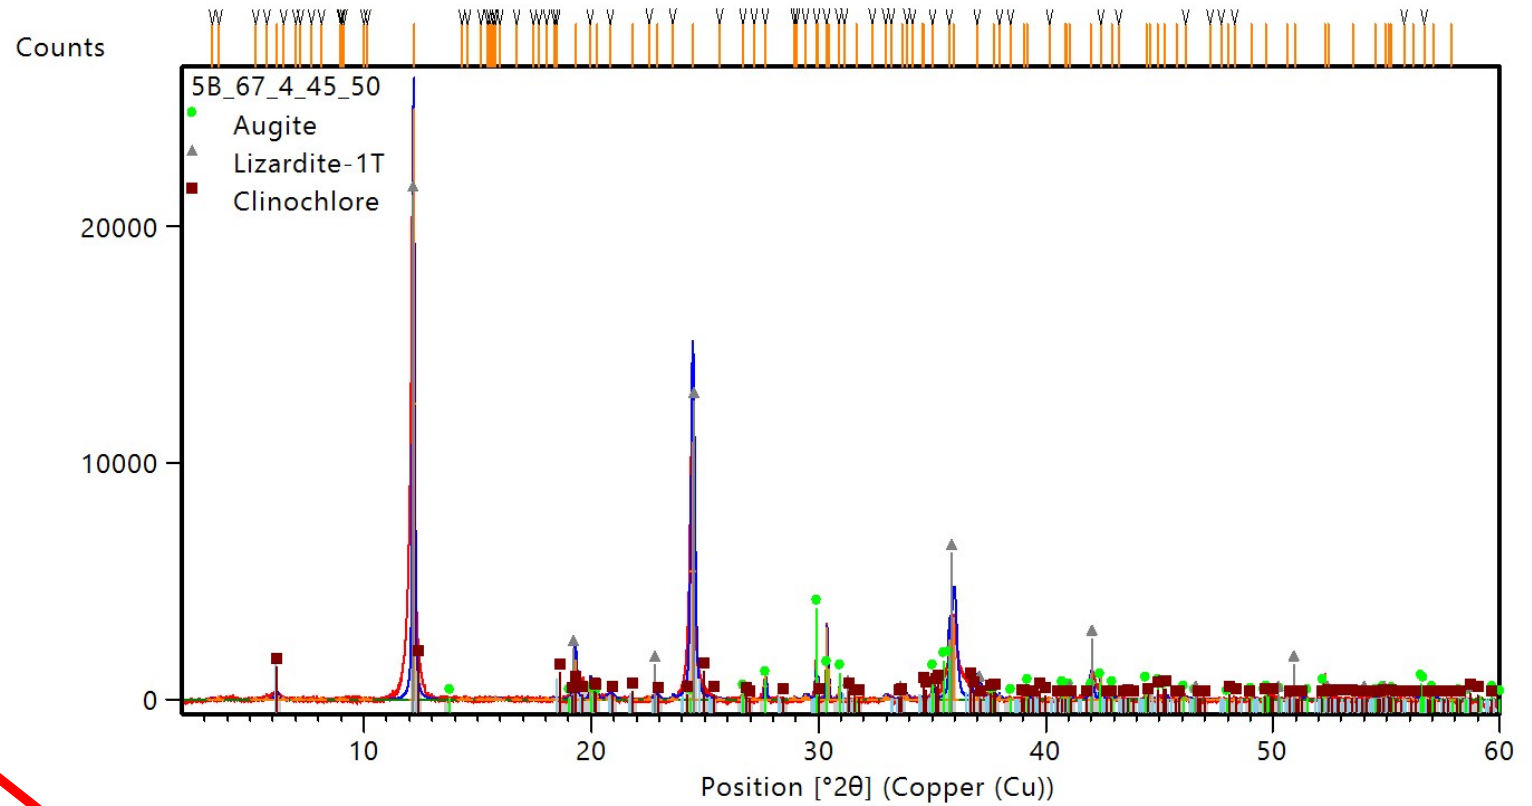

807\_C5705B\_67\_4\_45-50

Serpentine + cpx + chlorite