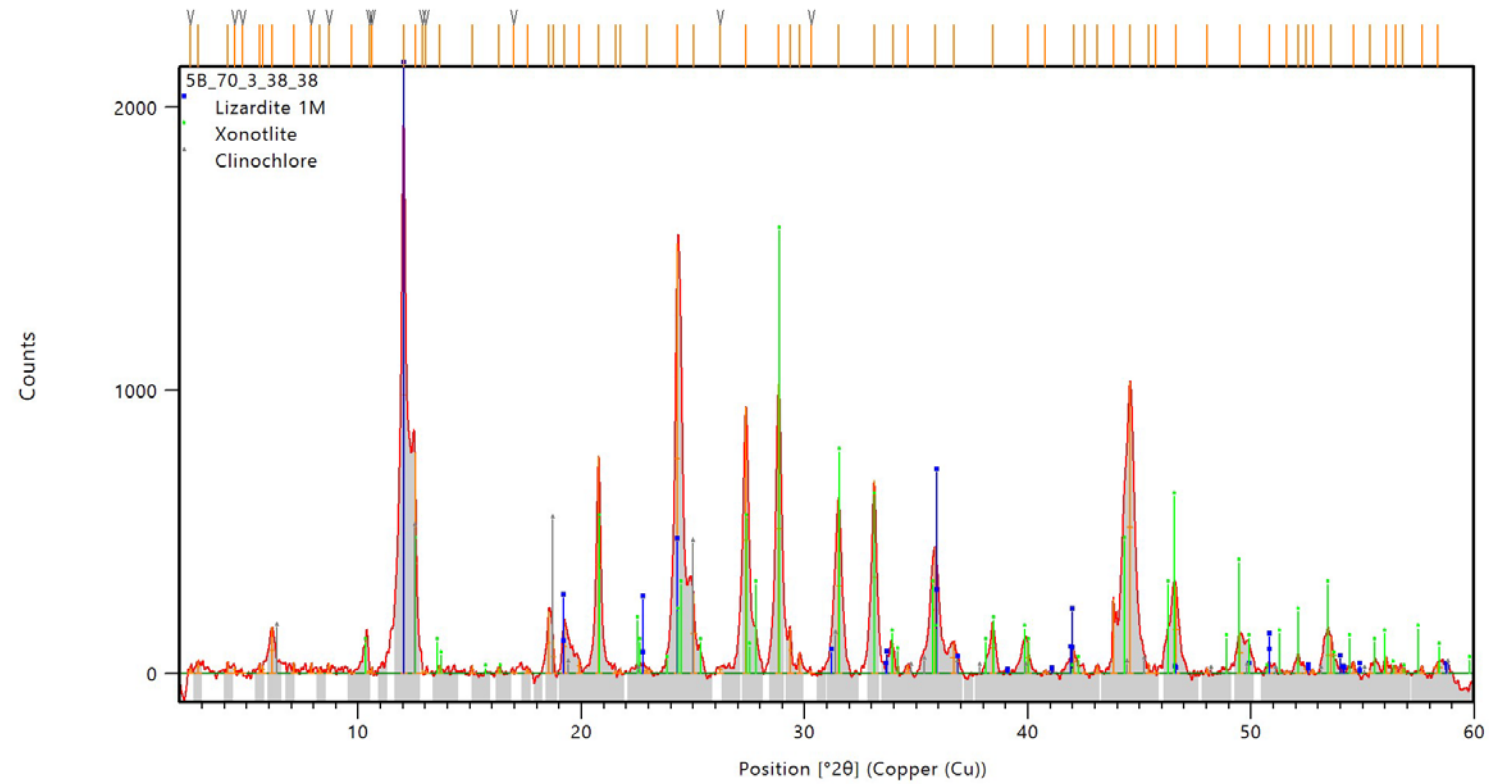

807_C5705B_70_03_38cm

Serpentine + Xonotlite + chlorite