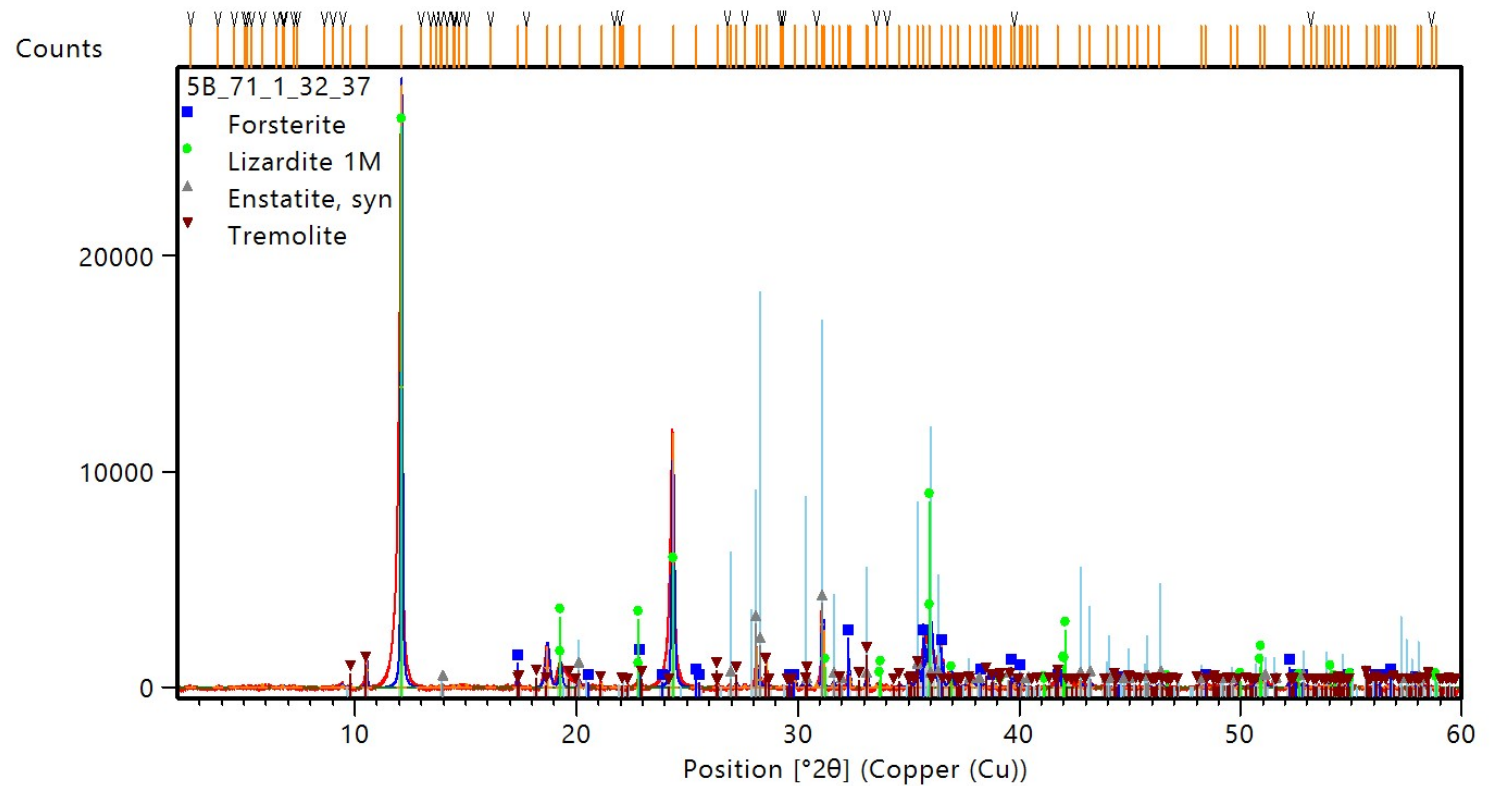

807_C5705B_71_01_32_37cm

Serpentine + opx + olivine + trace tremolite