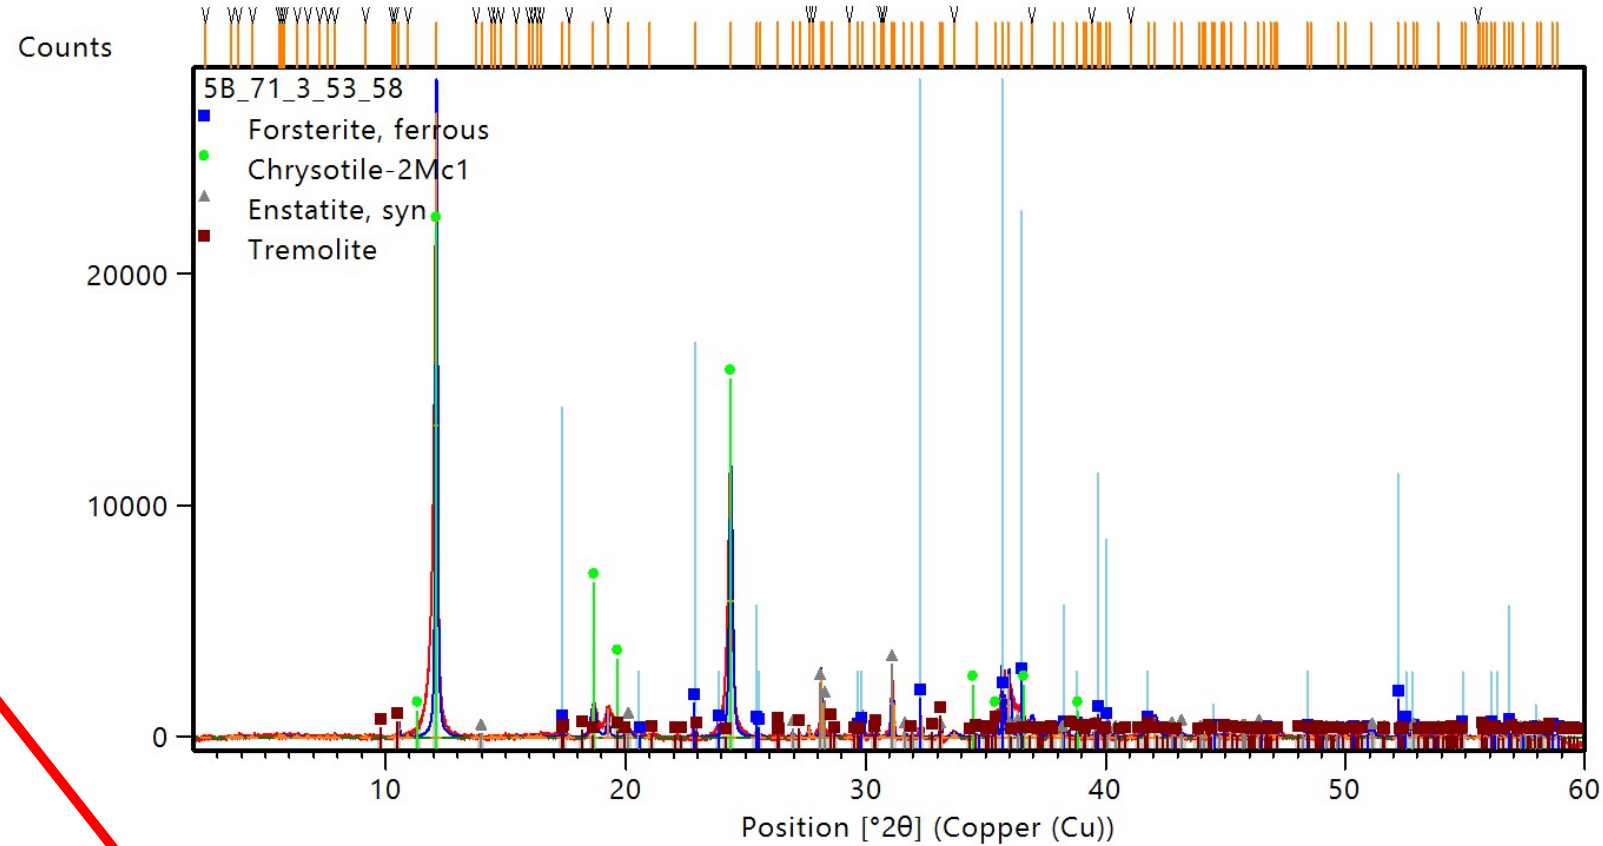

807\_C5705B\_71\_3\_53-58cm

Serpentine + opx + olivine + trace tremolite