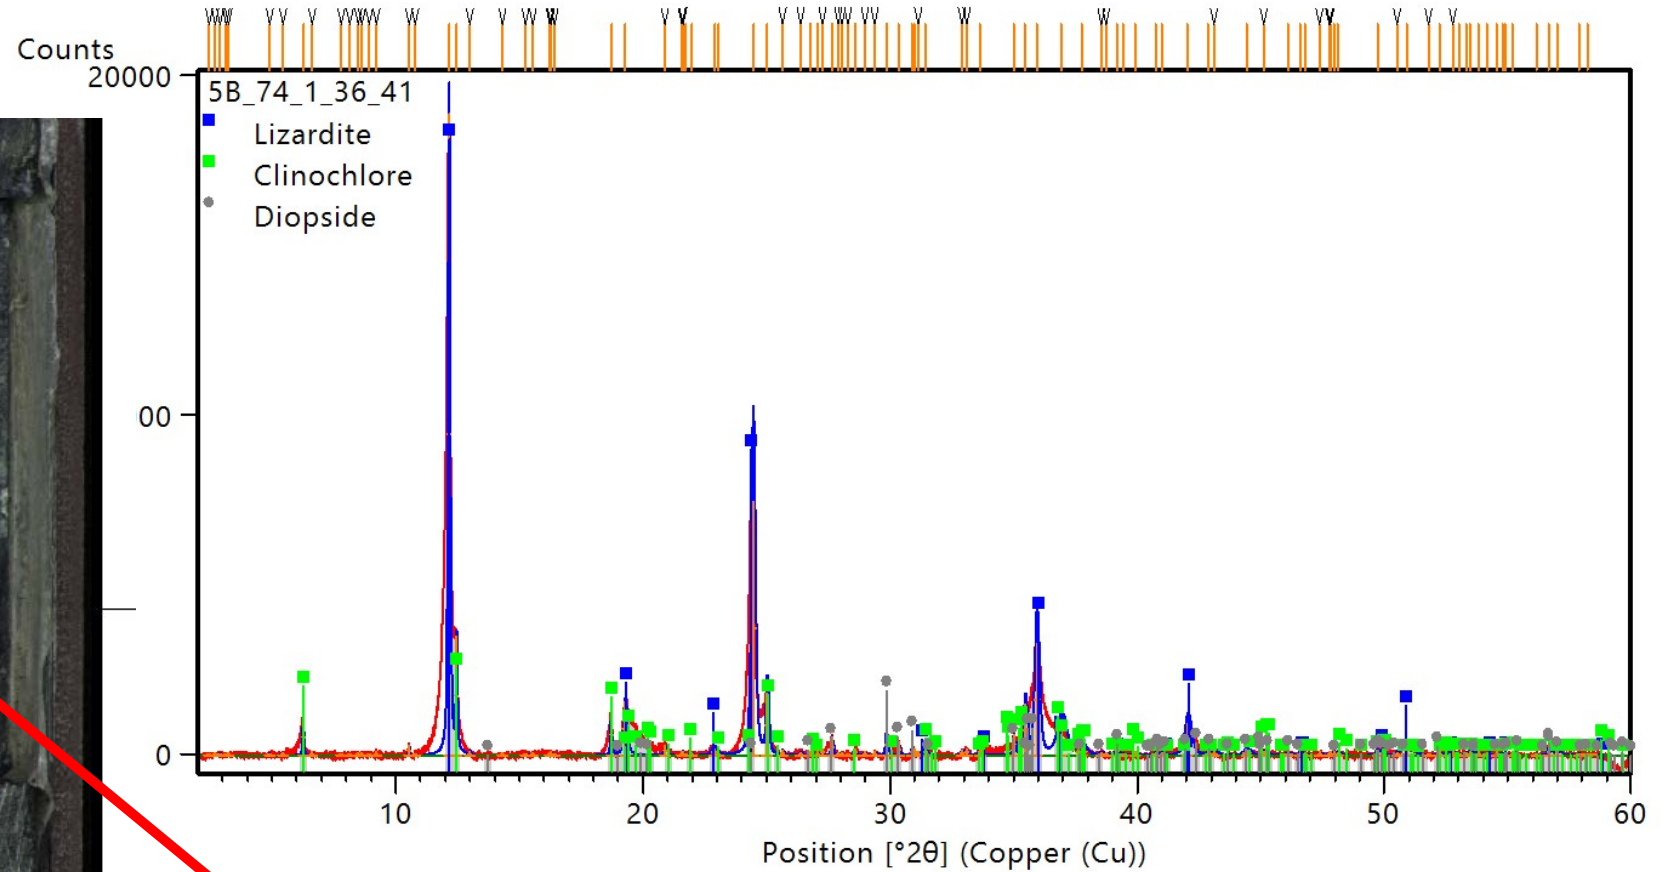

807_C5705B_74_1_36-41cm

Serpentine + cpx + chlorite