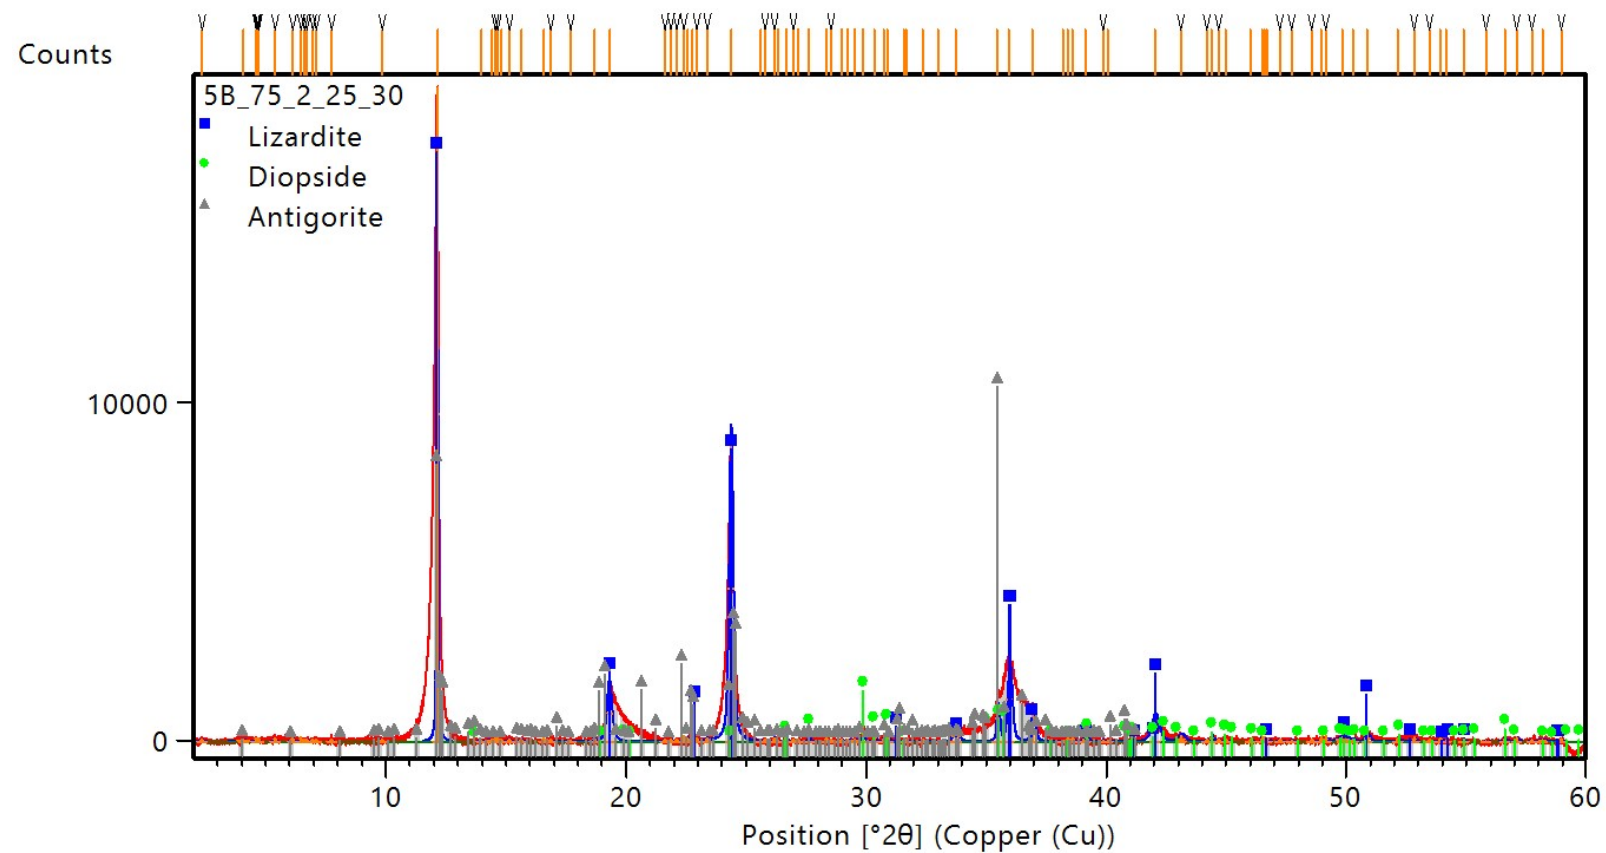

807_C5705B_75_2_25-30cm

Serpentine + cpx