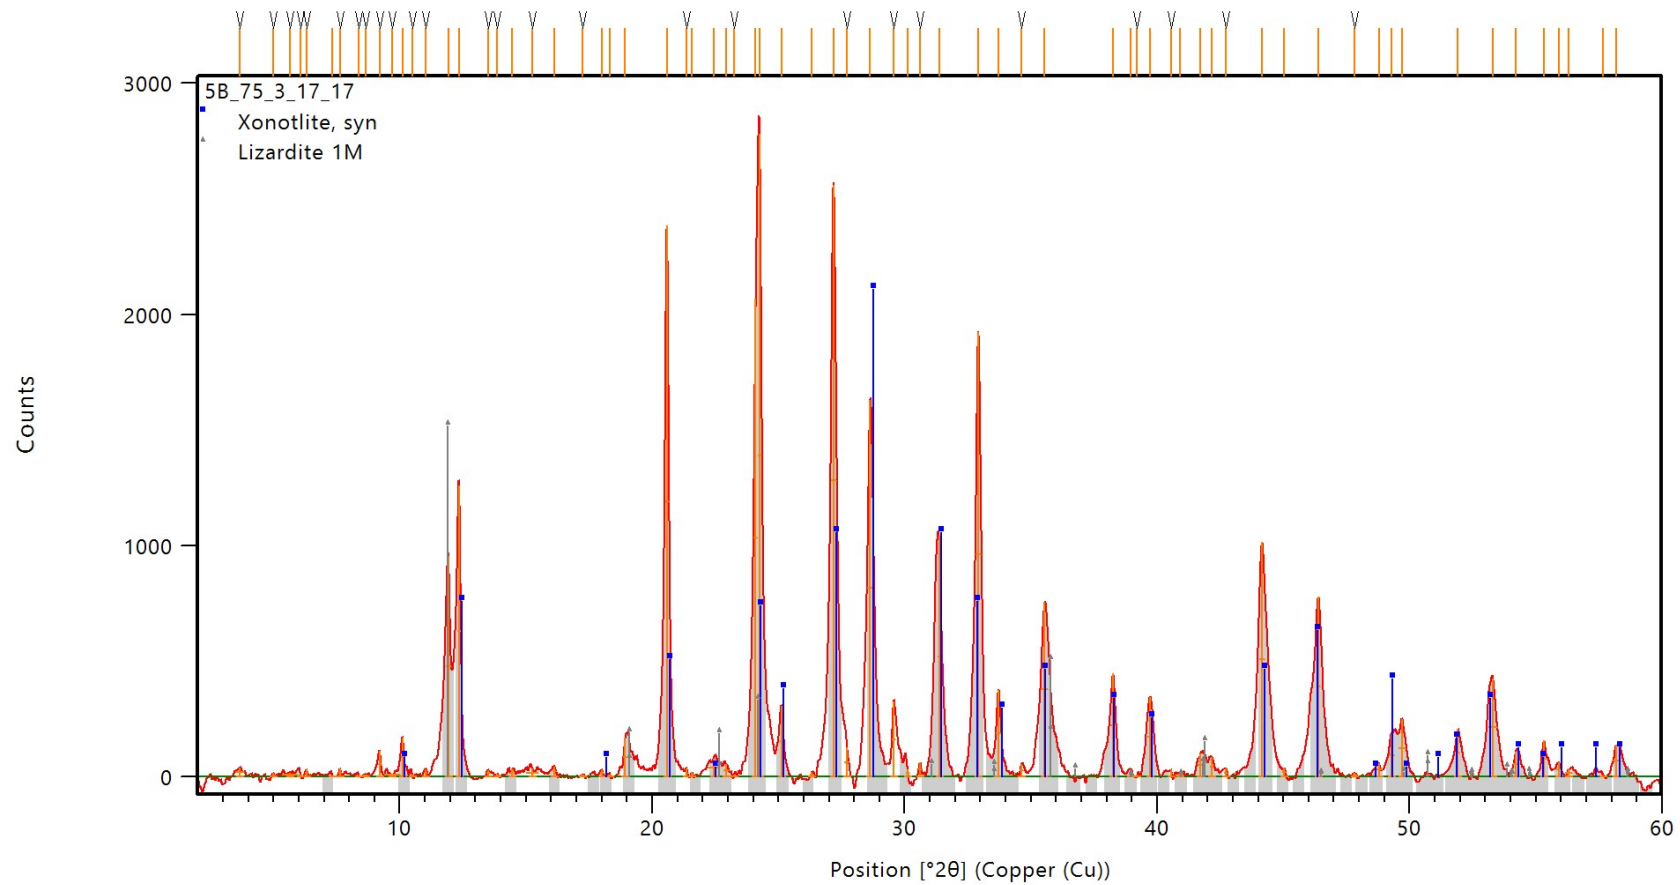

807_C5705B_75_03_17cm

Xonotlite + Serpentine