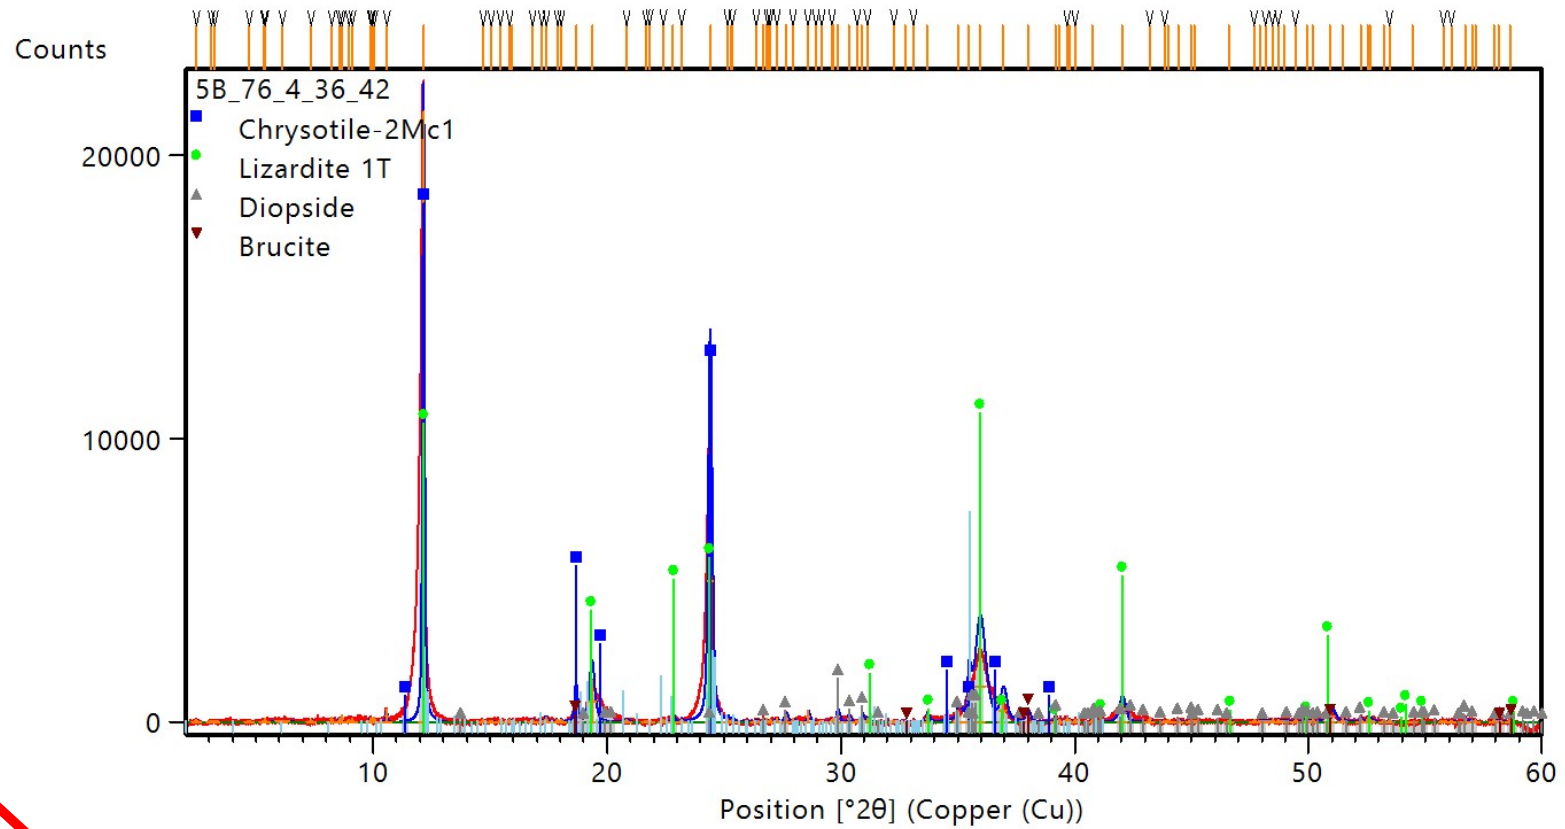

807\_C5705B\_76\_04\_36\_42cm

Serpentine + brucite + cpx