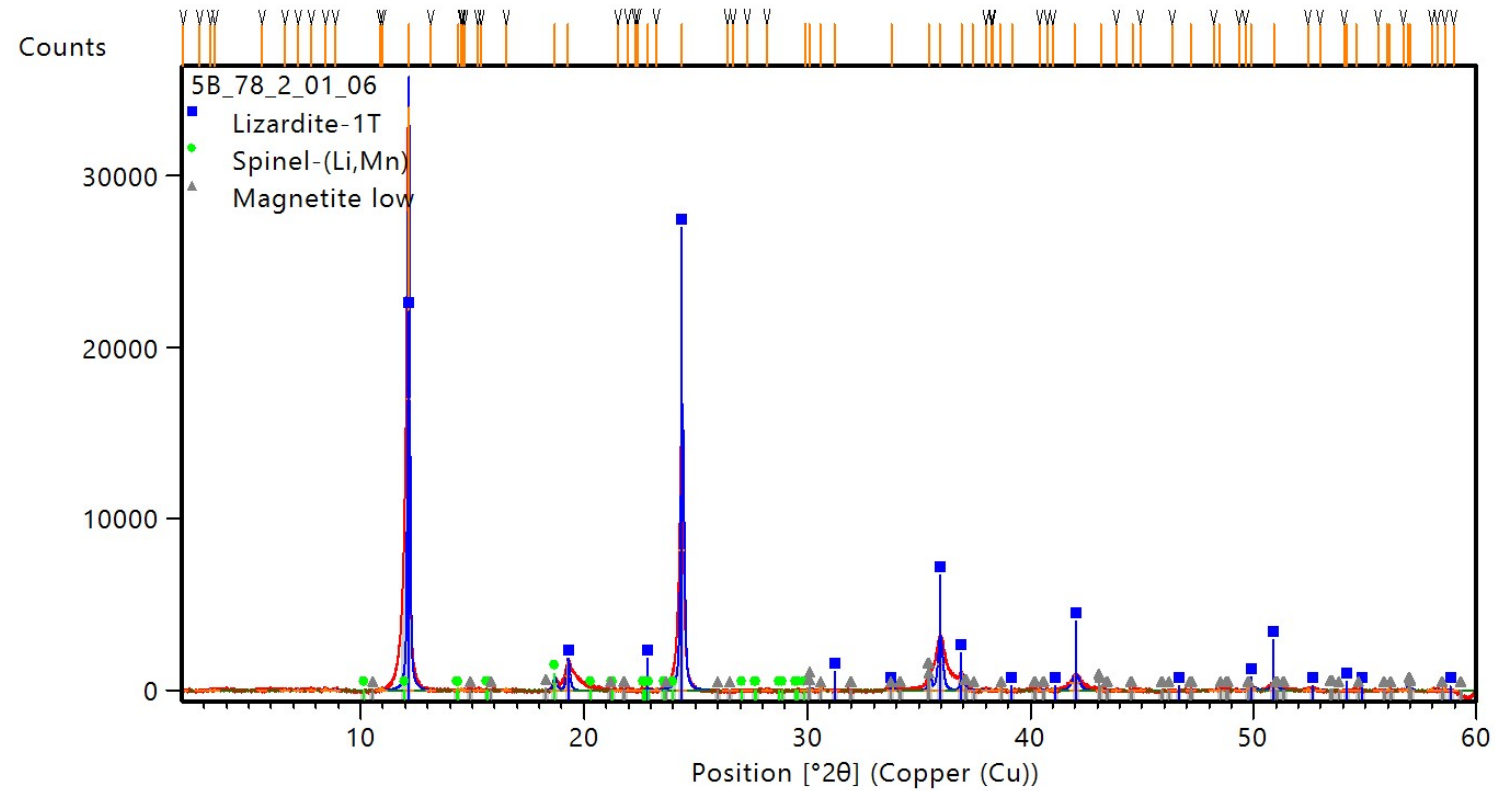

807_C5705B_78_2_1-6cm

Serpentine + magnetite + spinel