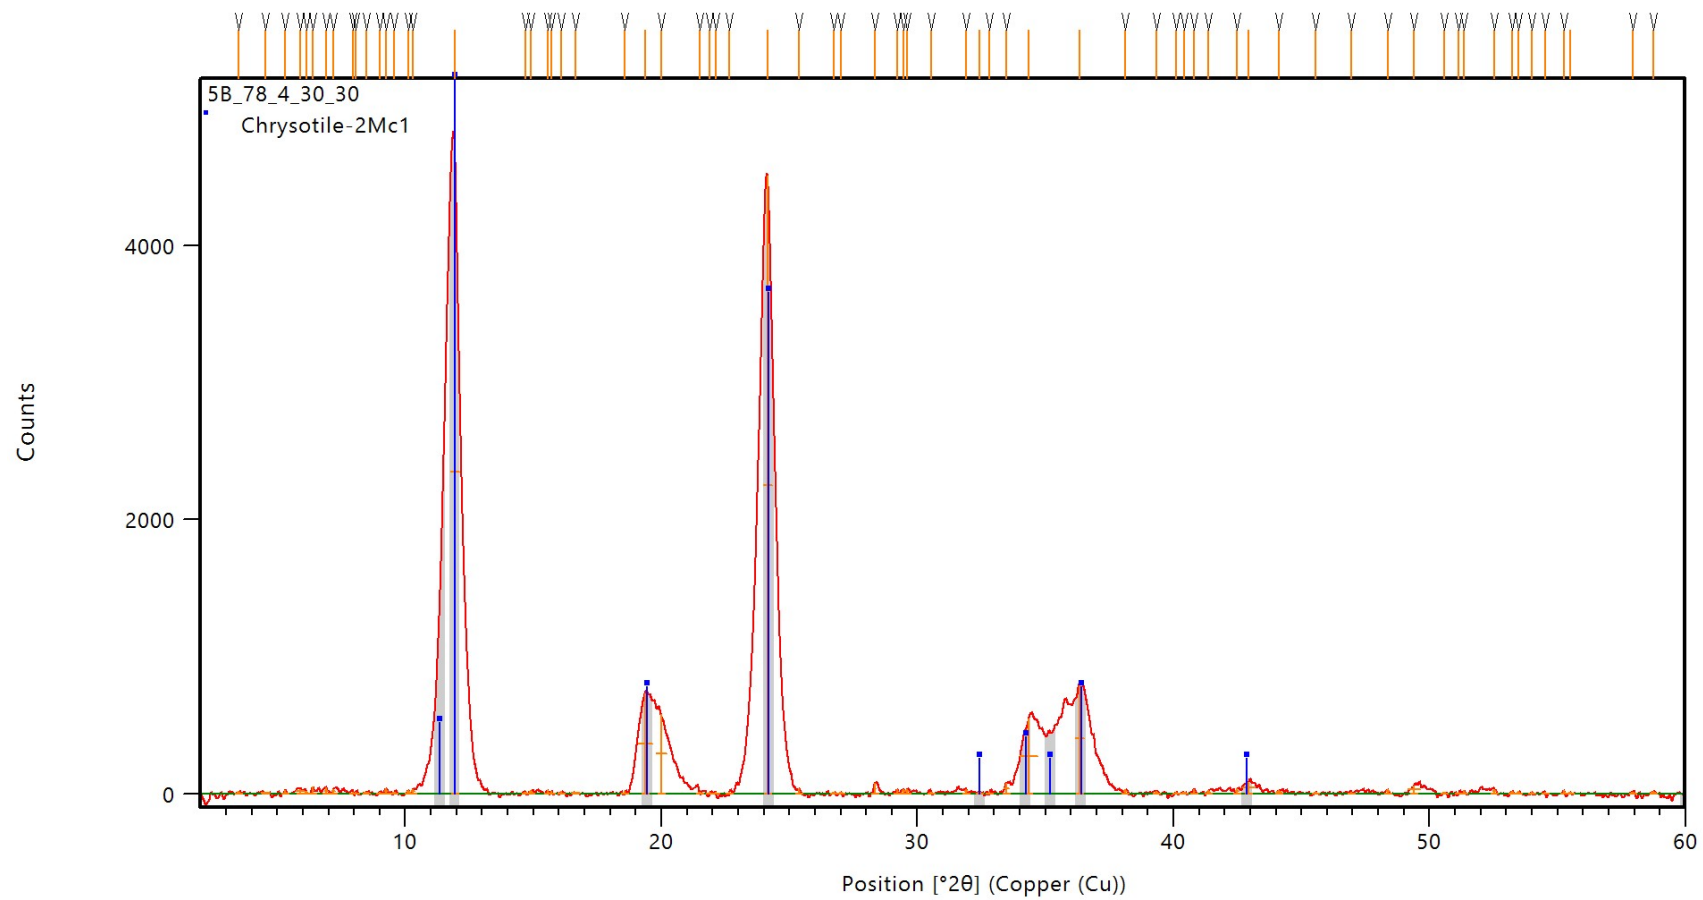

807\_C5705B\_78\_04\_30cm

Serpentine