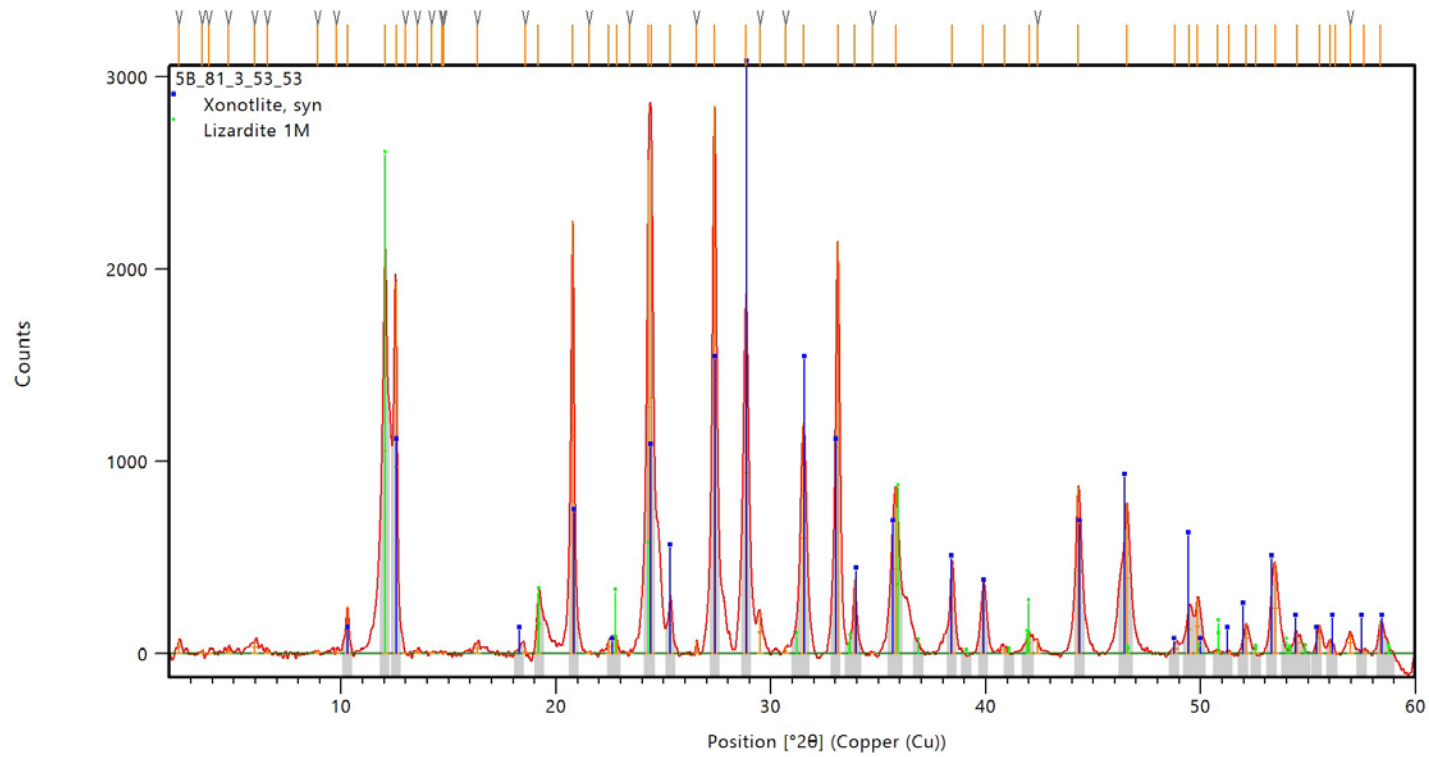

807\_C5705B\_81\_03\_53cm

Xonotlite + Serpentine