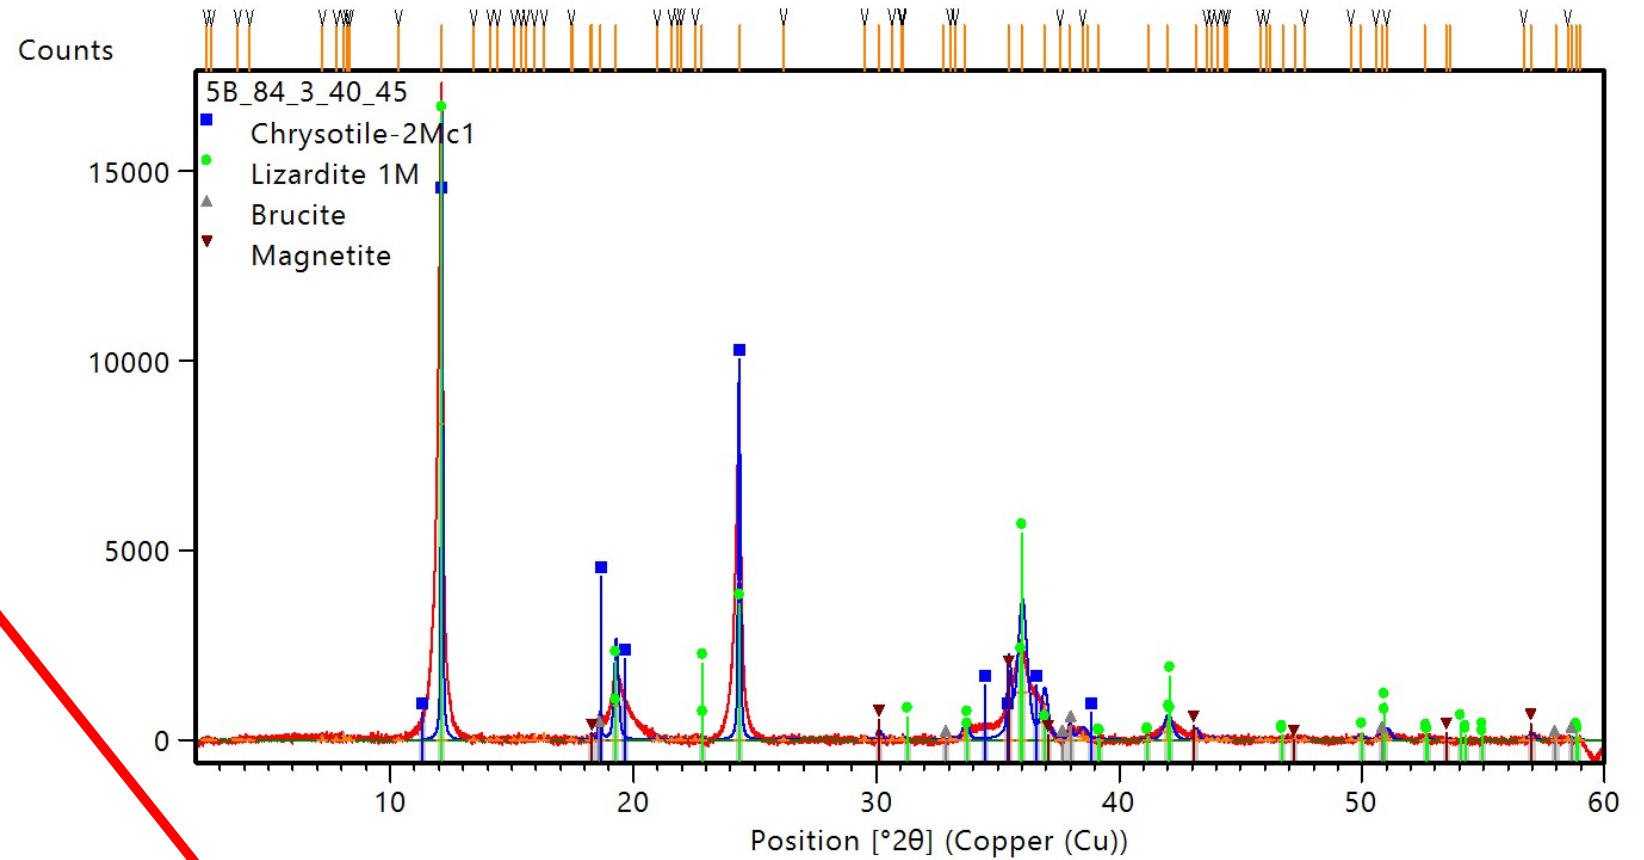

807_C5705B_84_03_40-45cm

Serpentine