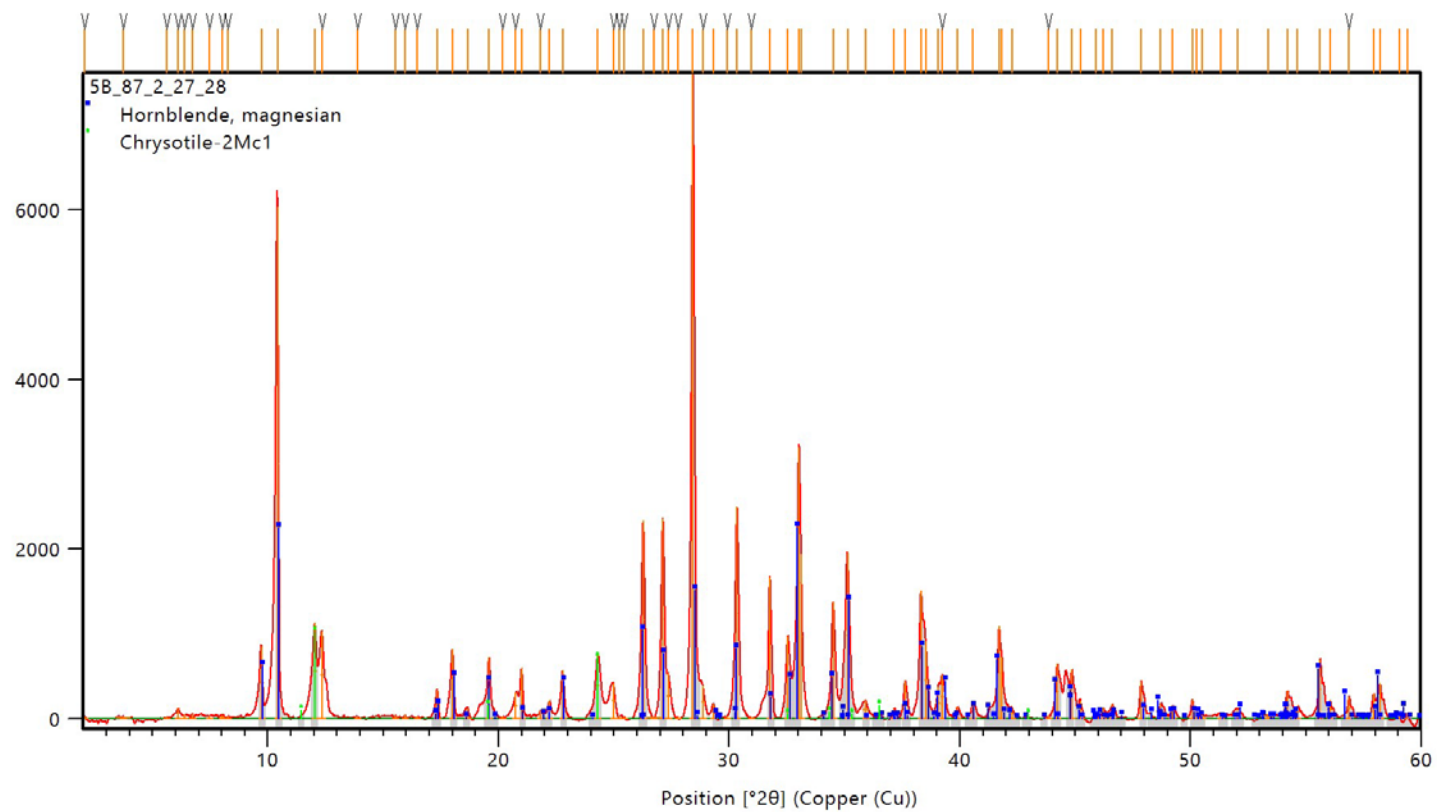

807_C5705B_87_02_27-28cm

Amphibole + Serpentine