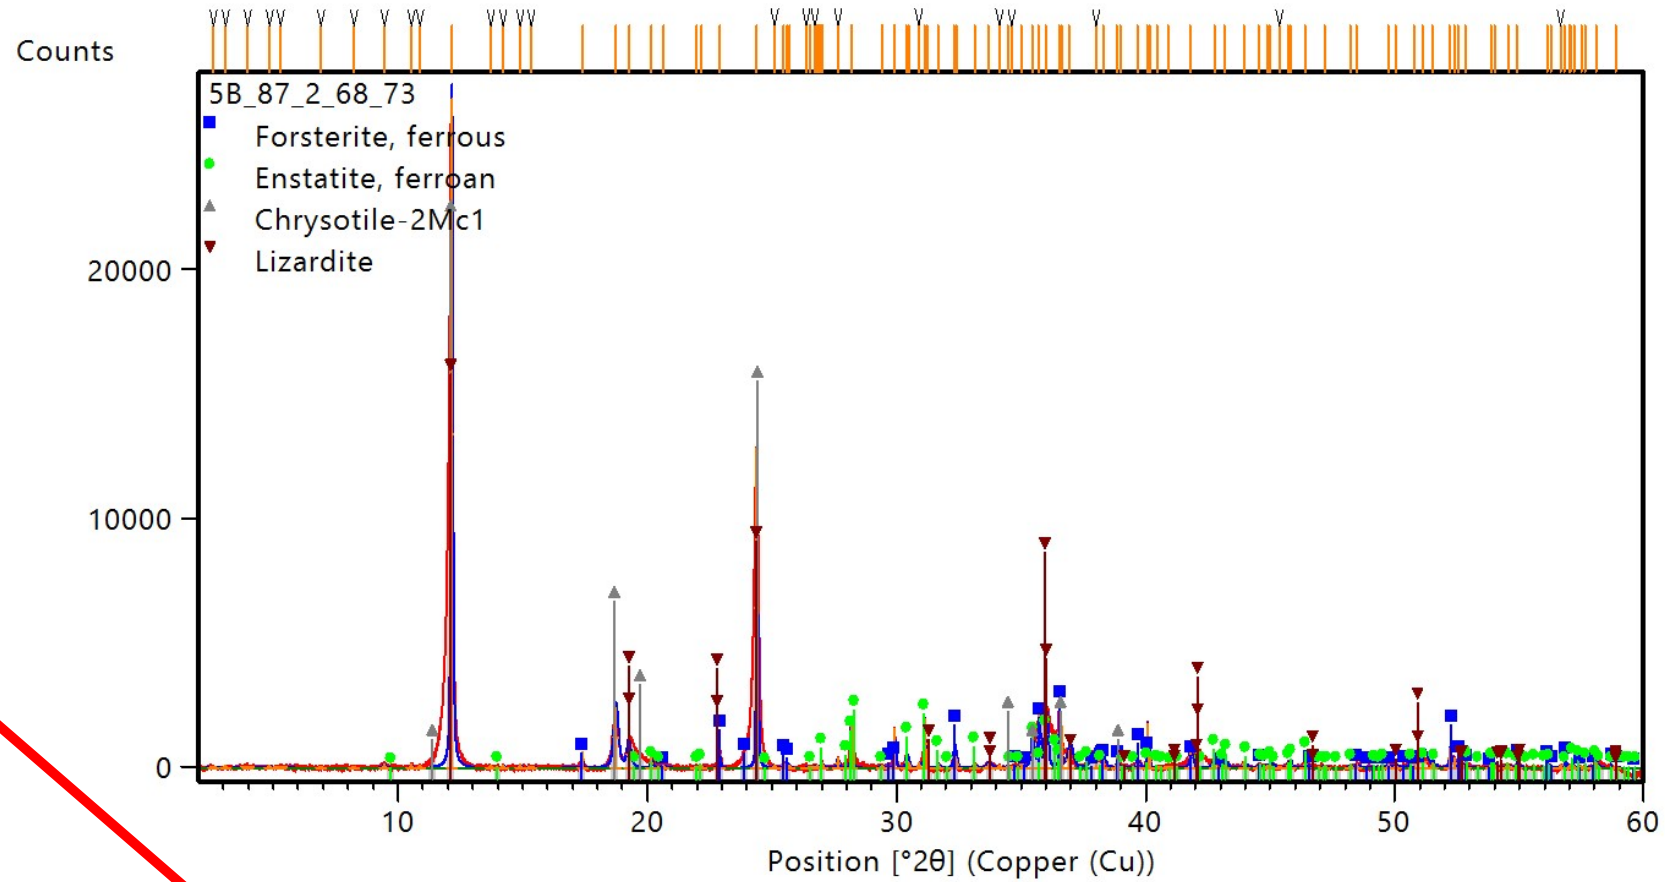

807_C5705B_87_02_68-73cm

Serpentine + olivine + opx