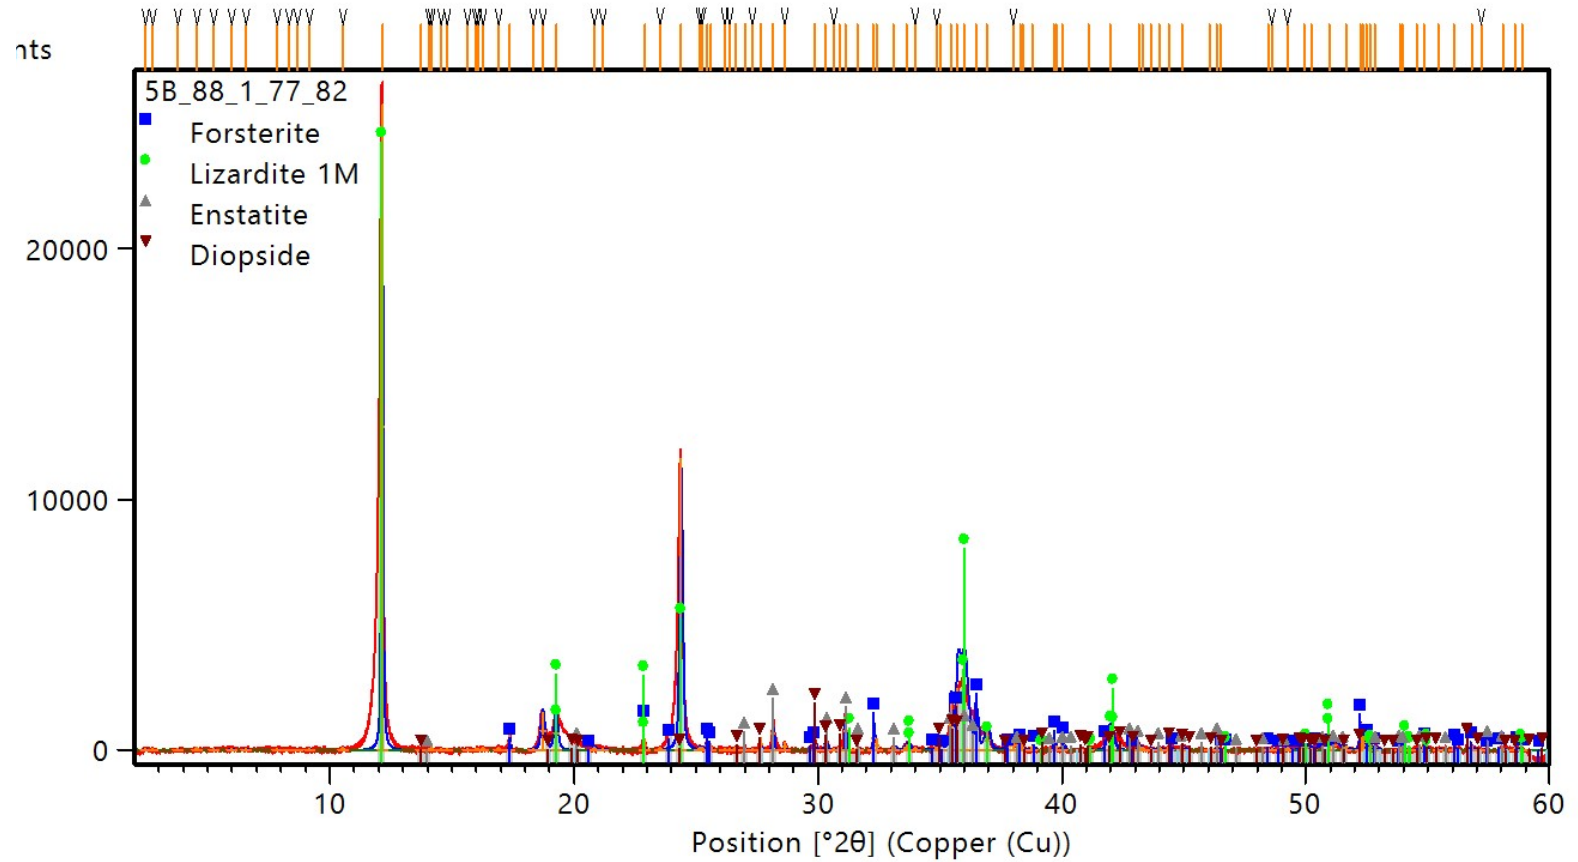

807\_C5705B\_88\_01\_77-82cm

Serpentine + ol, opx, cpx