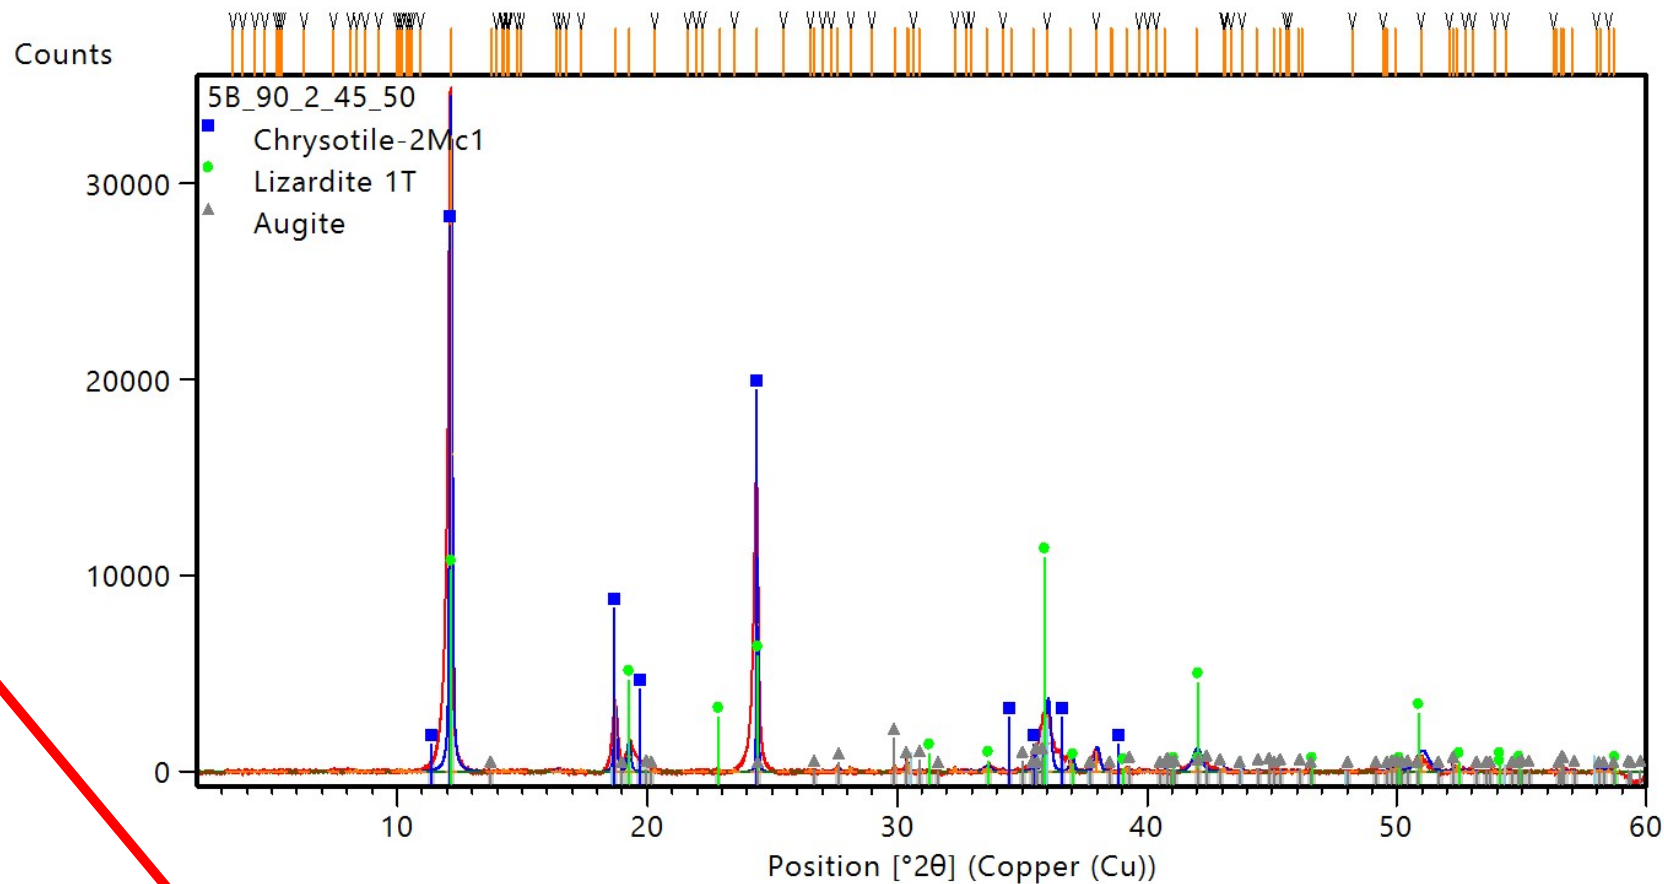

807\_C5705B\_90\_02\_45-50cm

Serpentine + trace cpx