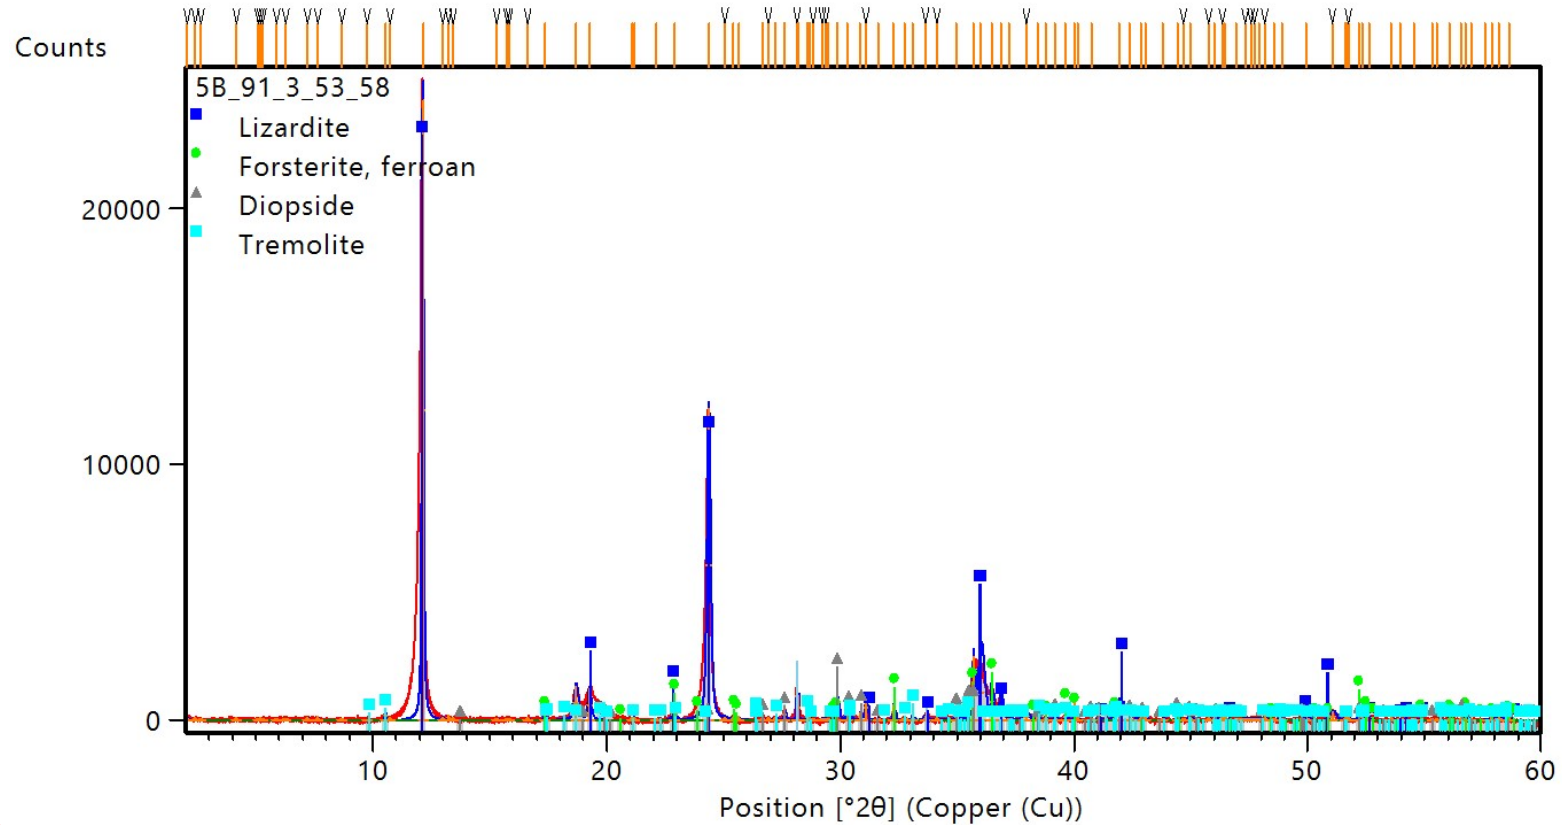

807_C5705B_91_3_53-58cm

Serpentine + trace olivine, cpx, tremolite