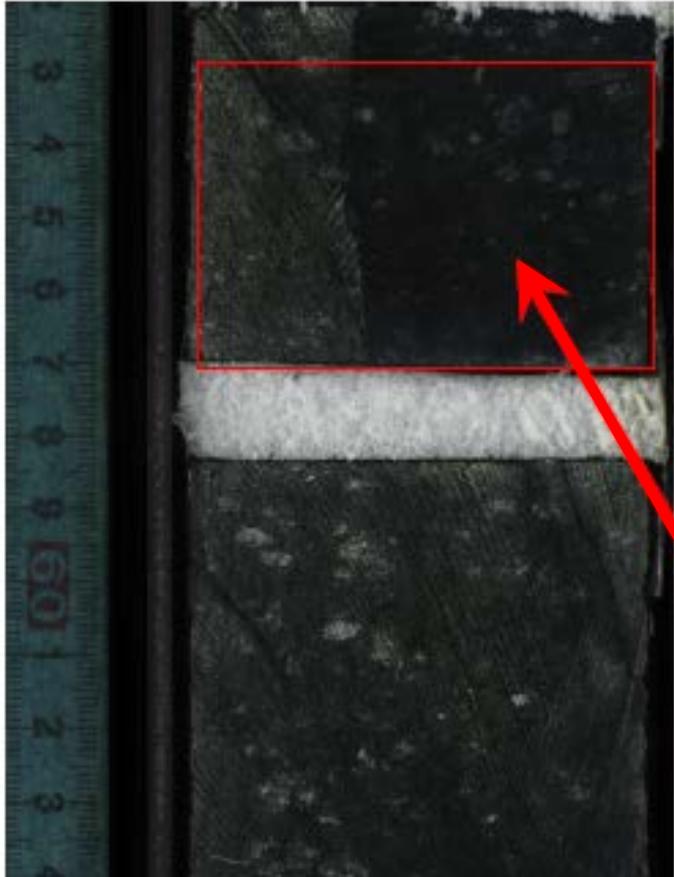

807_C5705B_91_3_53-58cm

Serpentine + trace olivine, cpx, tremolite