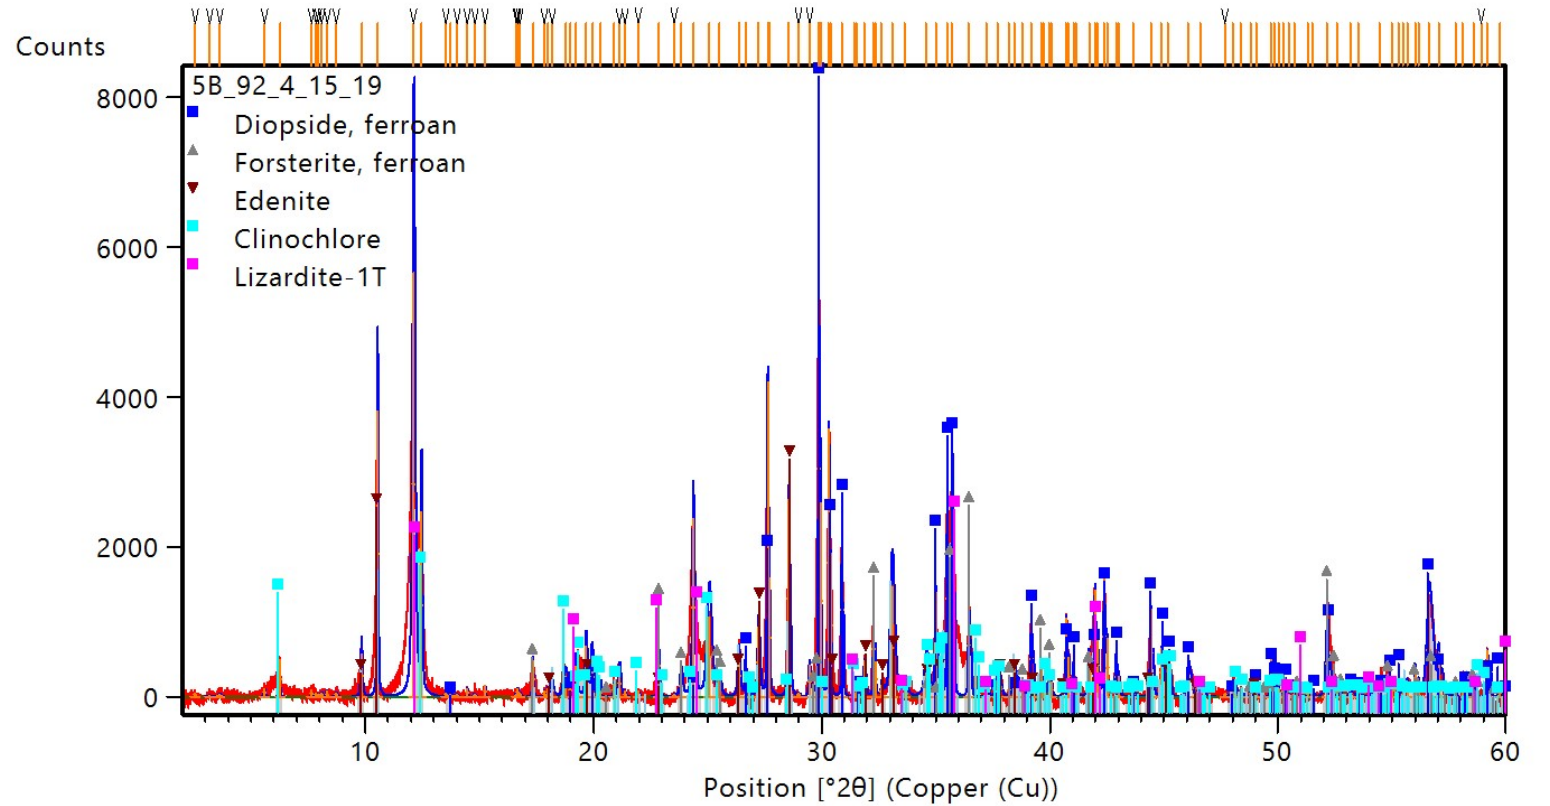

807\_C5705B\_92\_04\_15\_19cm

amphibole + serpentine + chlorite + ol + cpx