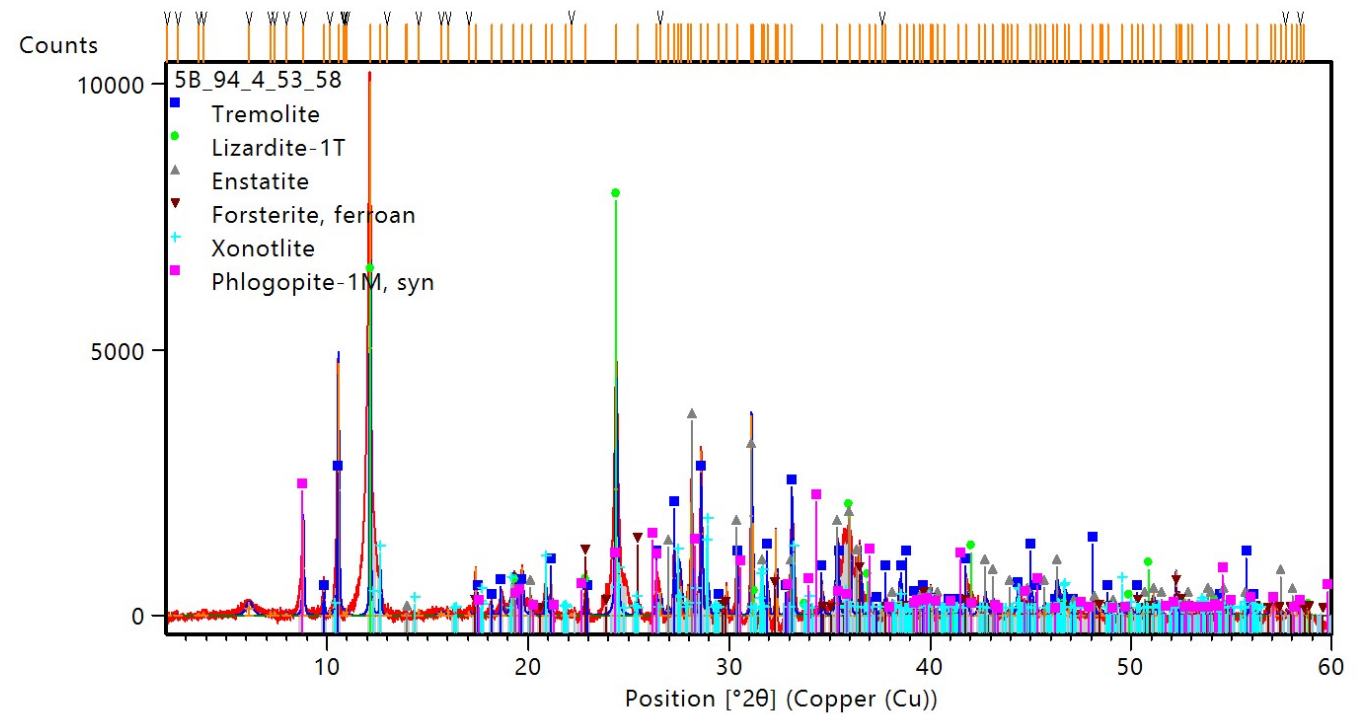

807_C5705B_94_4_53-58cm

Serpentine + tremolite, phlogopite+
trace xonotlite, opx, ol