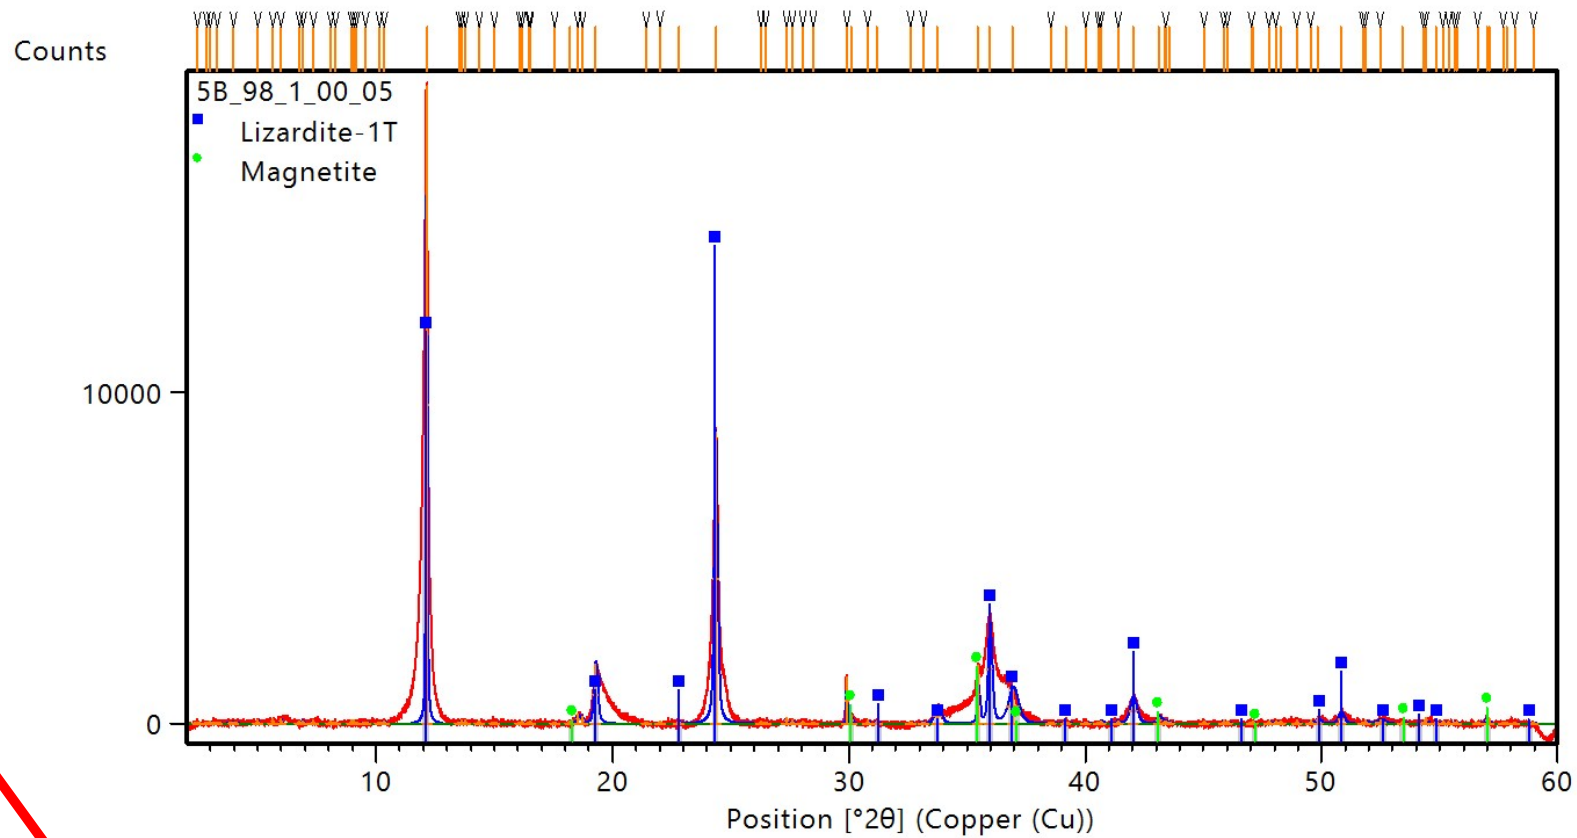

807_C5705B_98_1_0-5

Serpentine + mgt