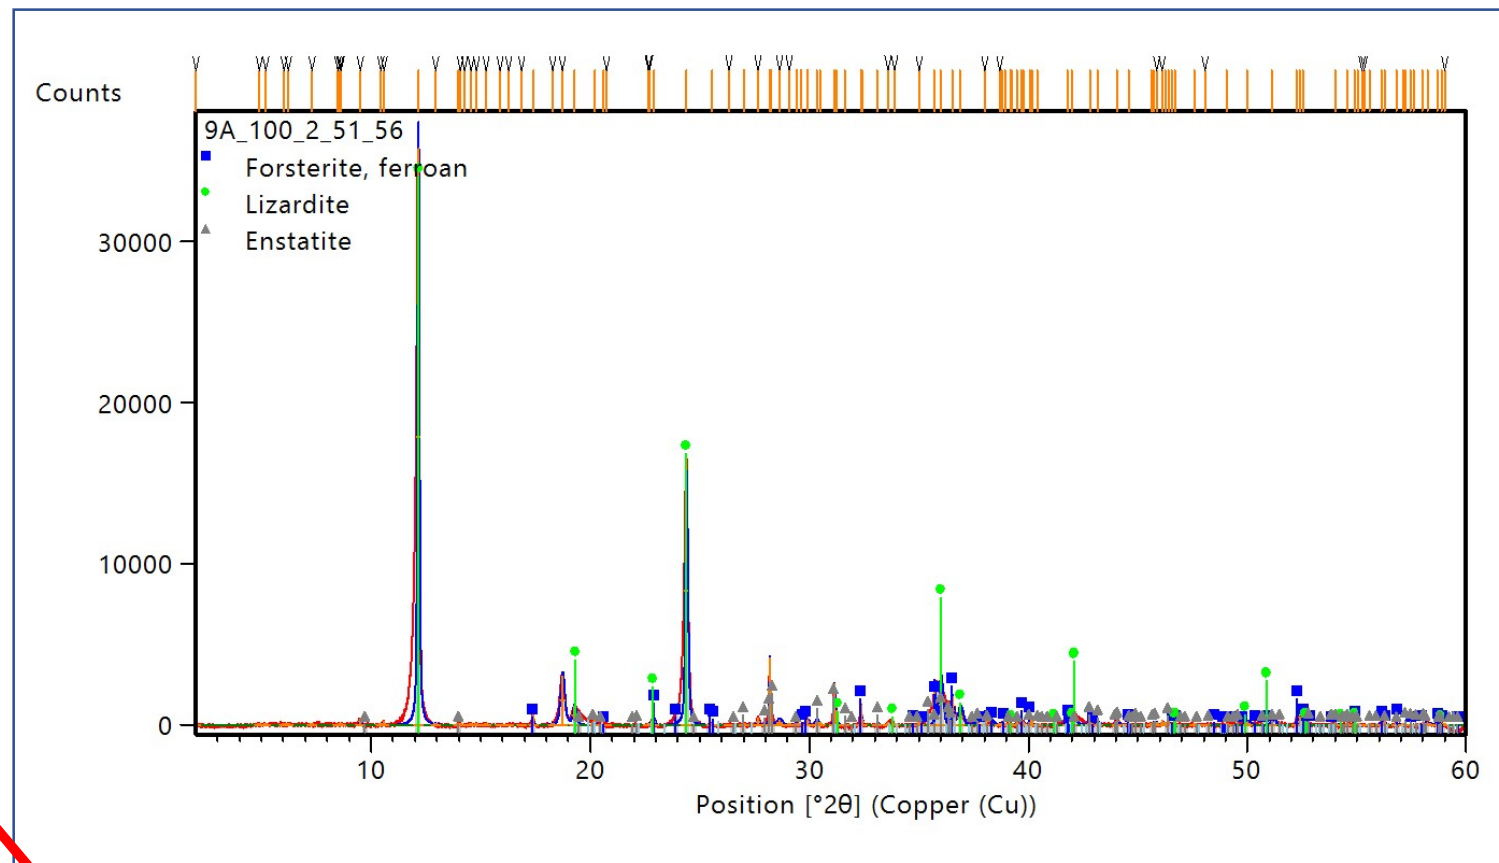

807_C5709A_100_2_51_56cm

Serpentine + ol, opx