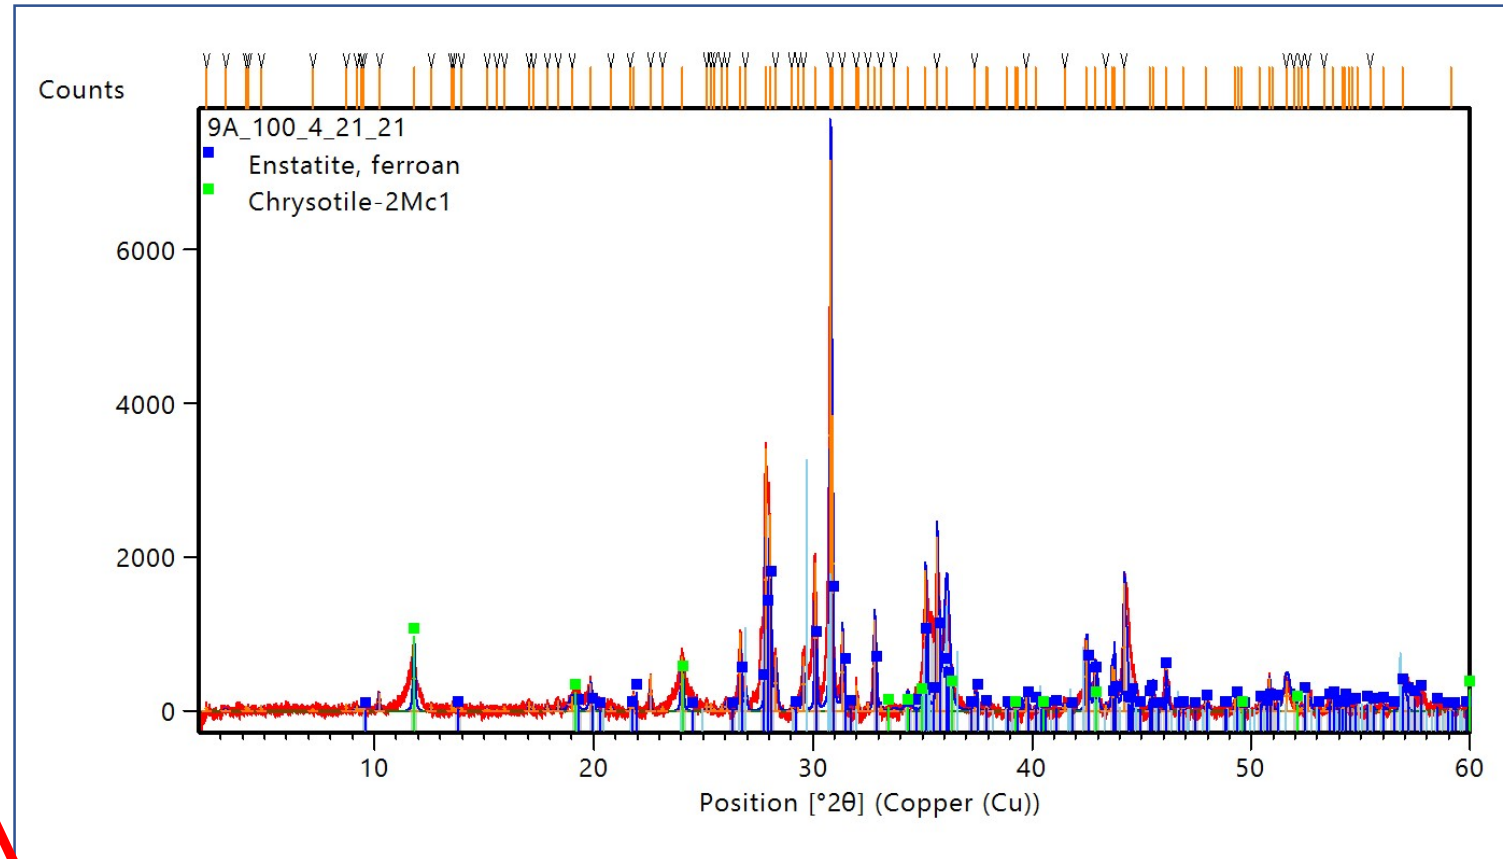

807_C5709A_100_4_21cm

Serpentine + opx