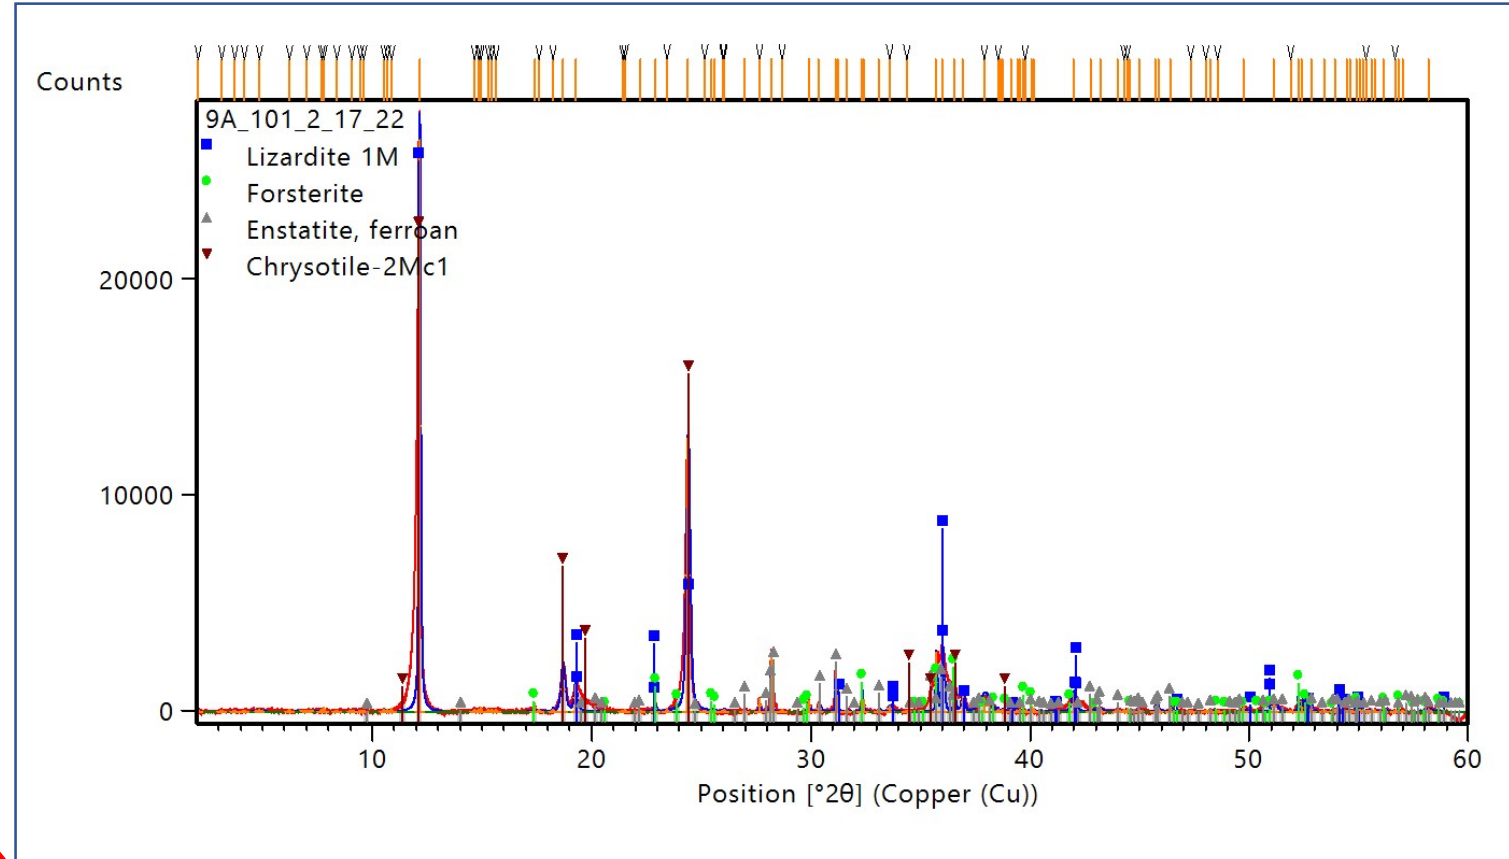

807_C5709A_101_2_17_22cm

Serpentine + ol, opx