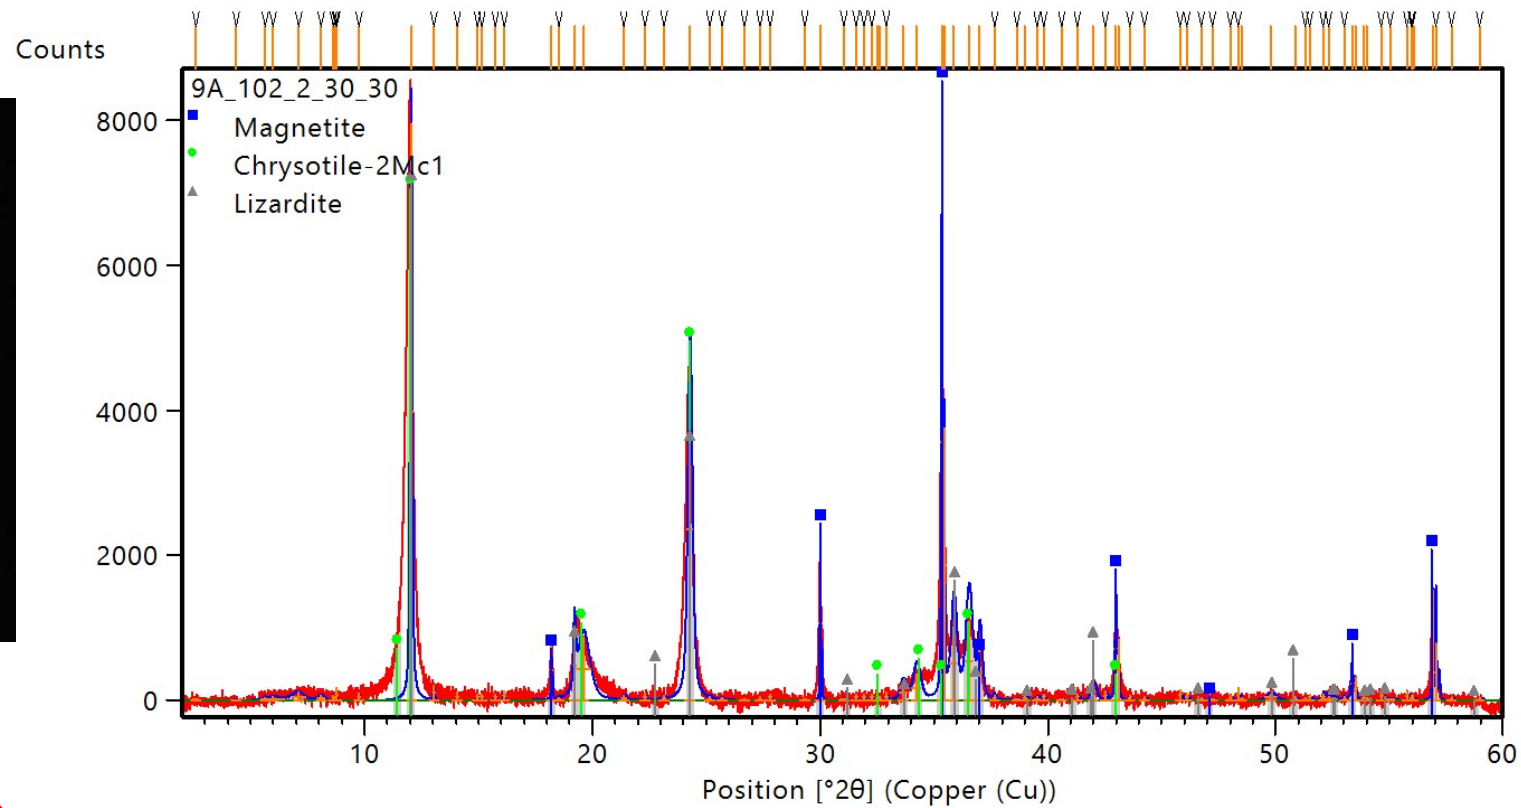

807_C5709A_102_2_30cm

Serpentine + magnetite