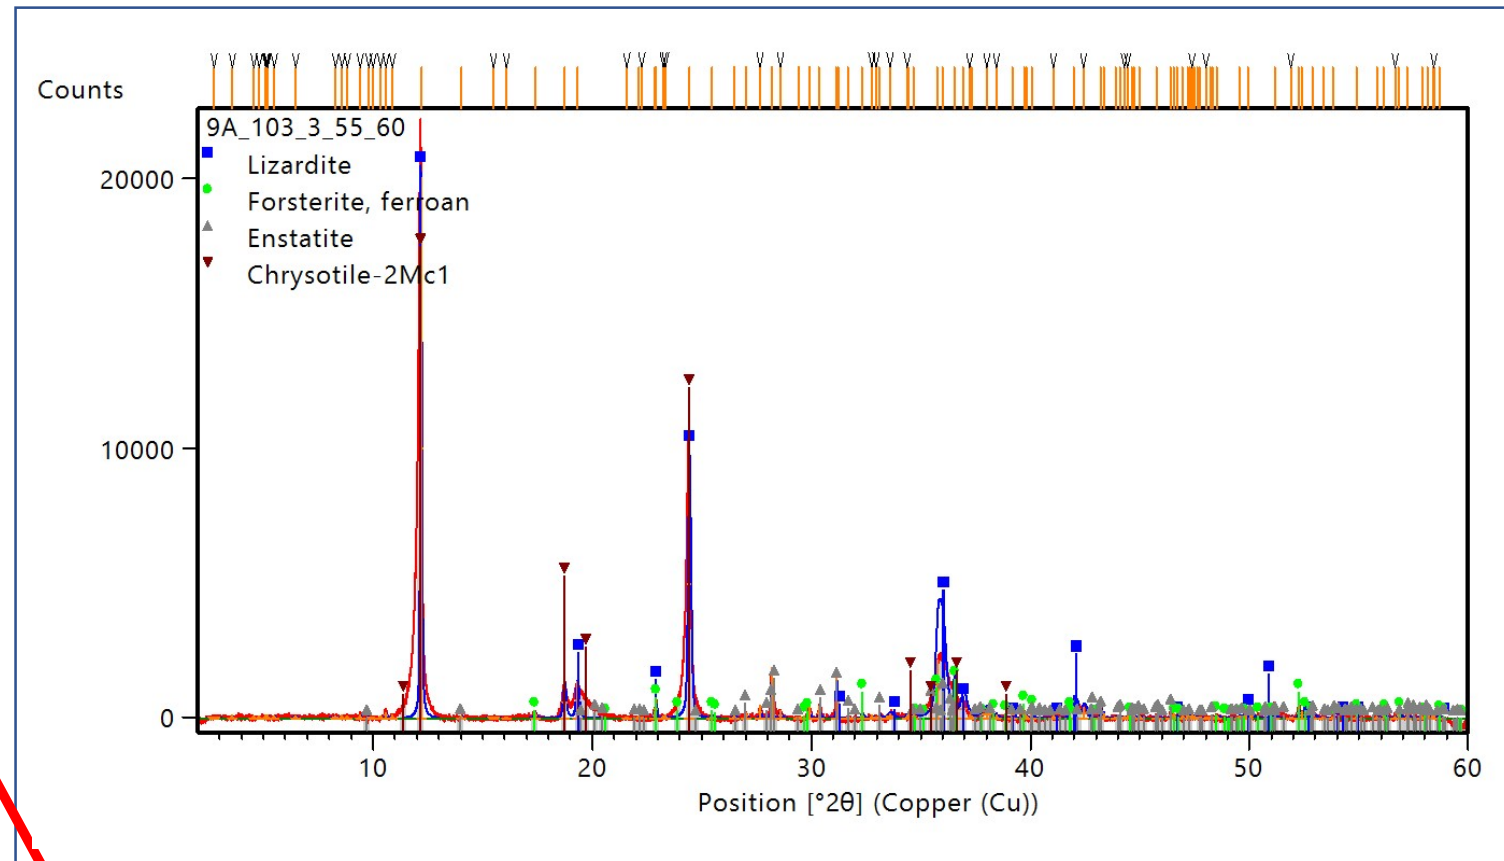

807\_C5709A\_103\_3\_55\_60cm

Serpentine + opx, ol