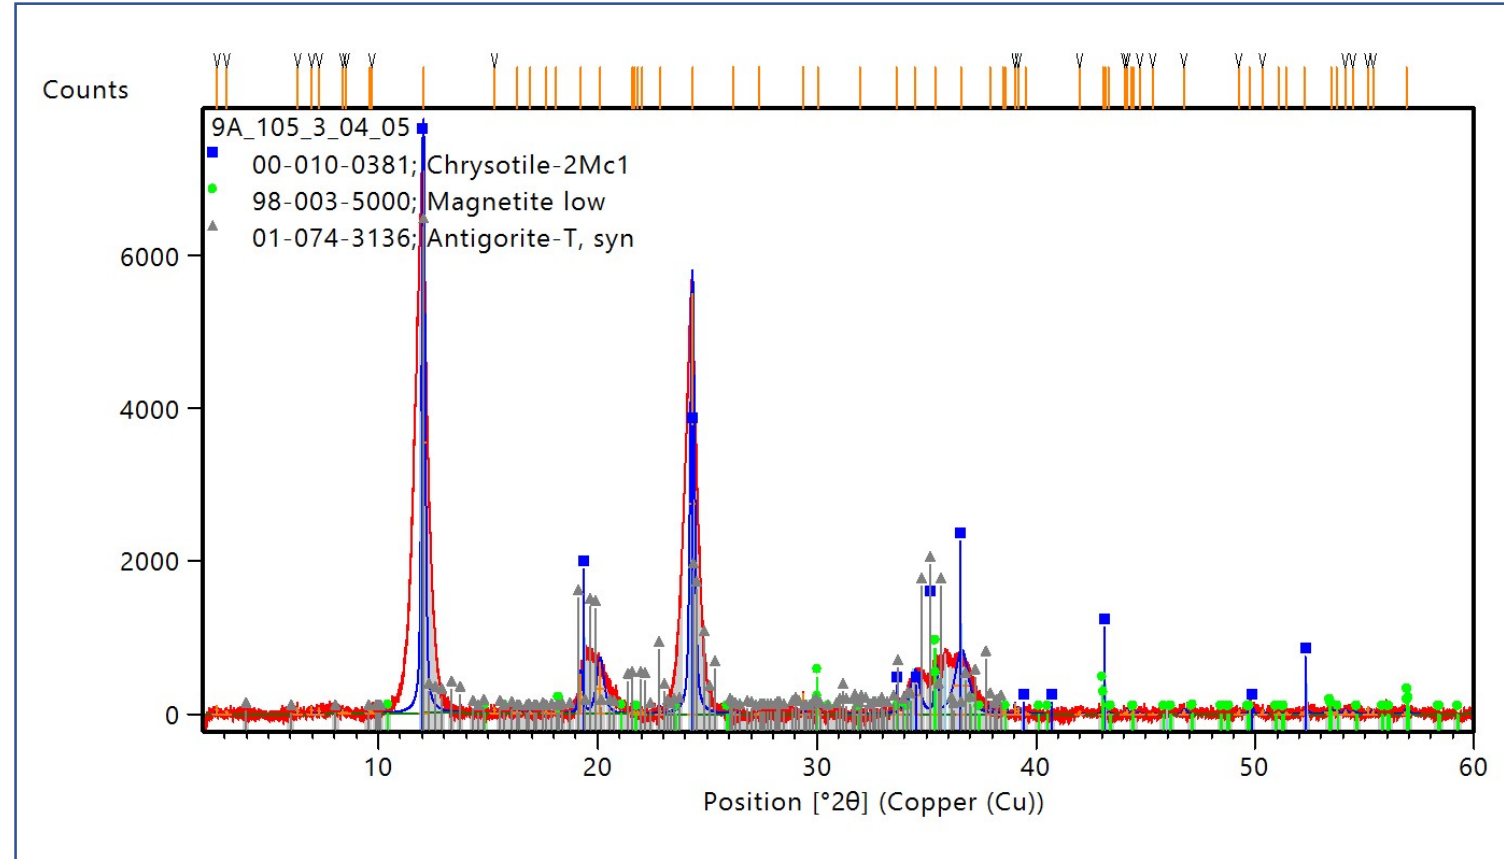

807_C5709A_105_3_04_05cm

Serpentine + magnetite