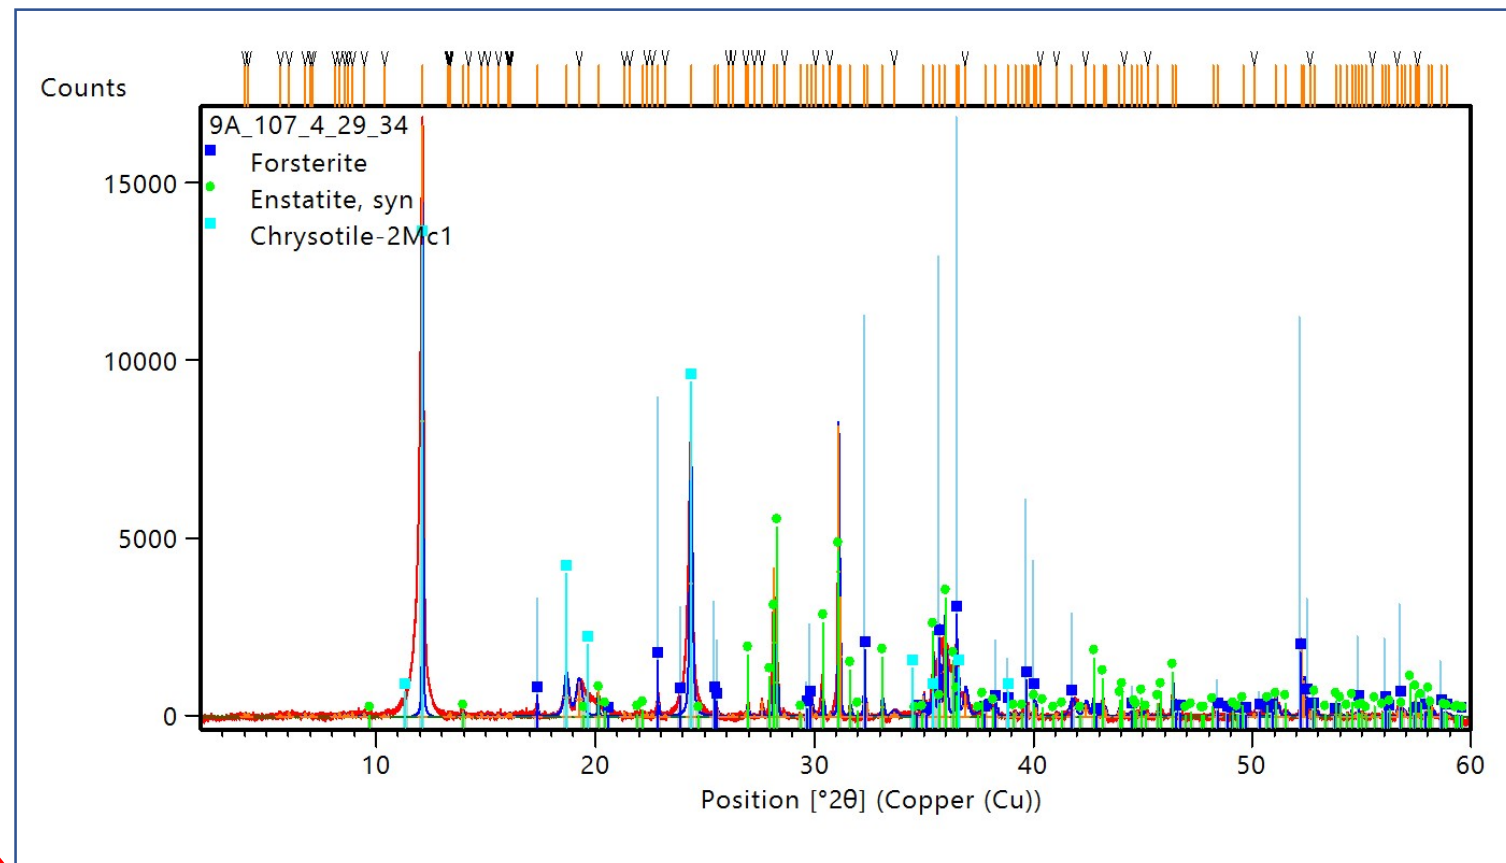

807\_C5709A\_107\_4\_29\_34cm

Serpentine + ol, opx