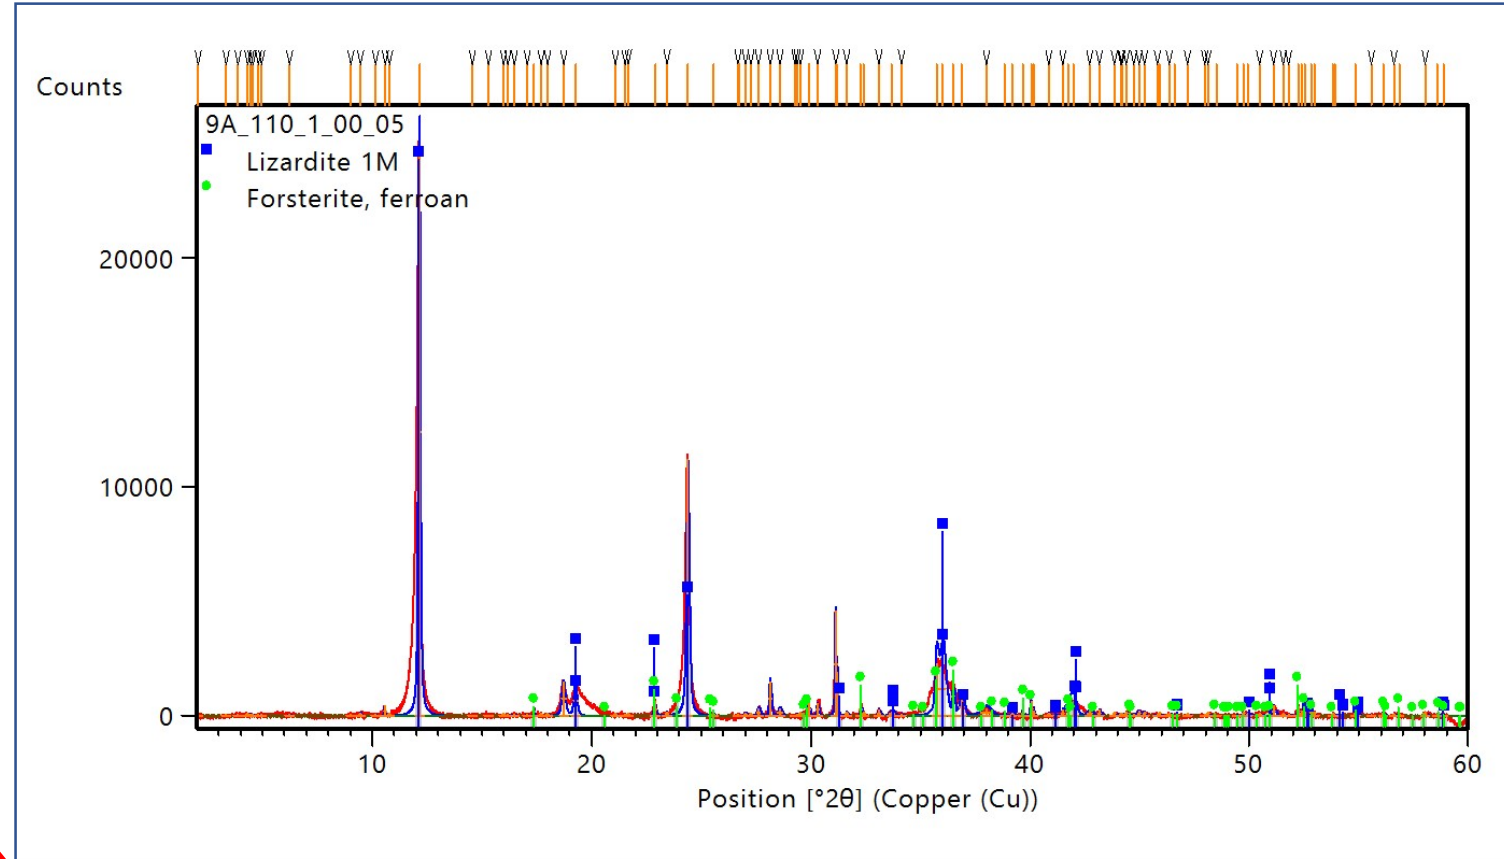

807\_C5709A\_110\_1\_0\_5cm

Serpentine + ol