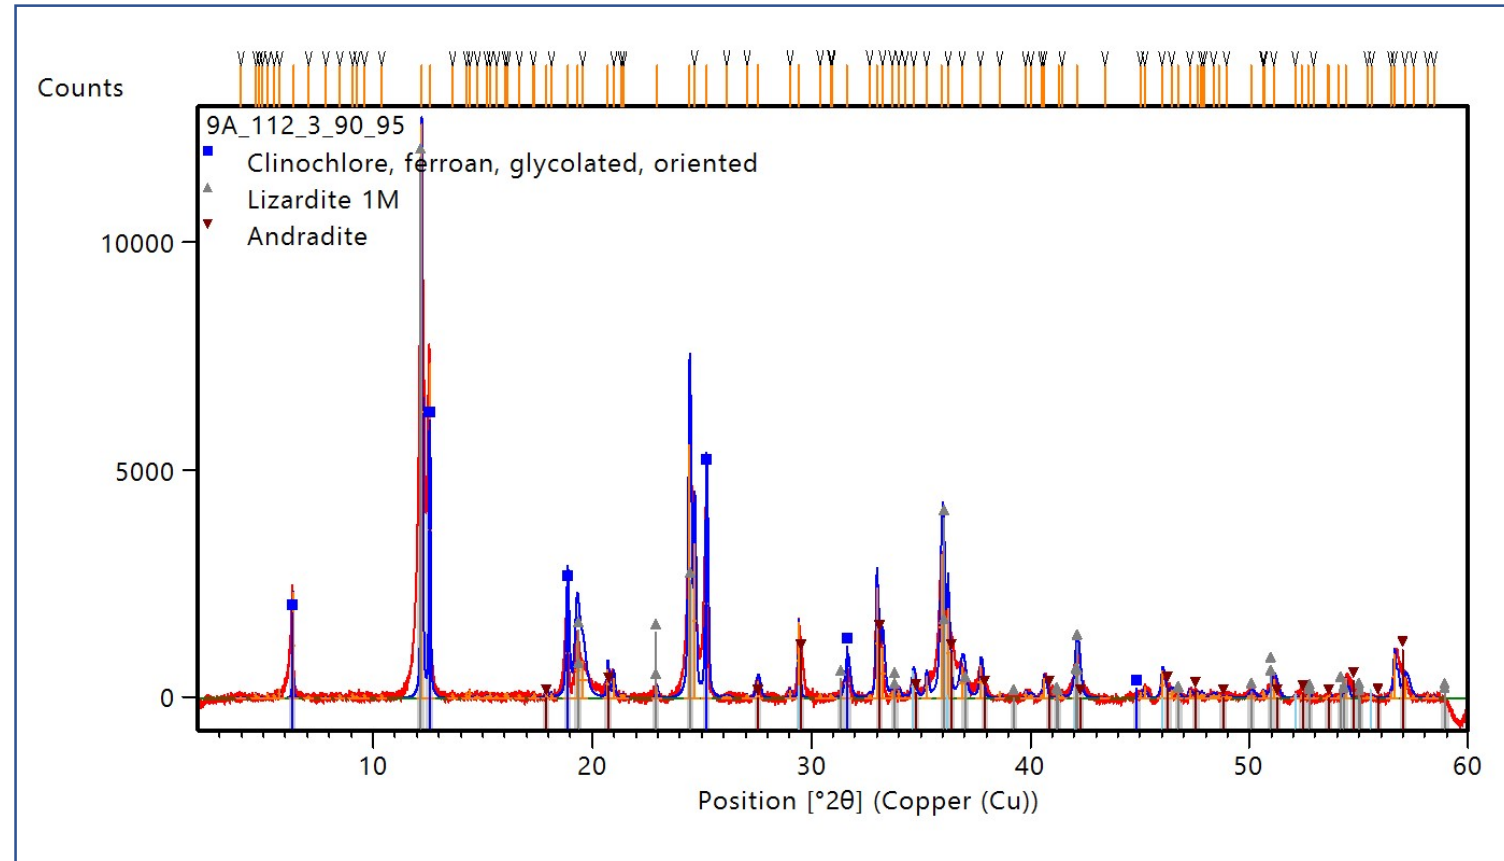

807_C5709A_112_3_90_95cm

Chlorite + serpentine + garnet