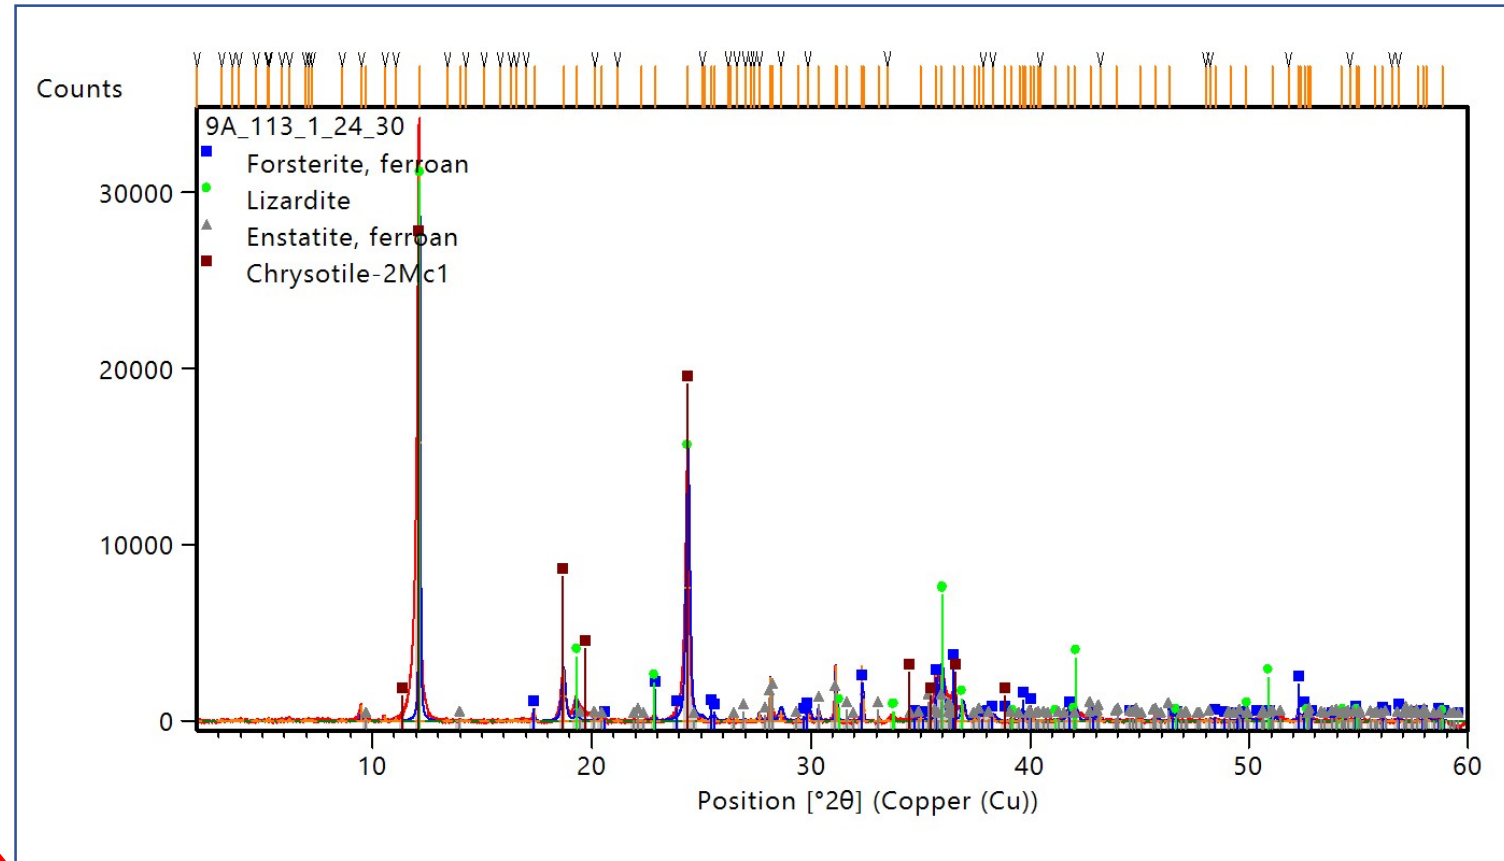

807\_C5709A\_113\_1\_24\_30cm

Serpentine + ol, opx