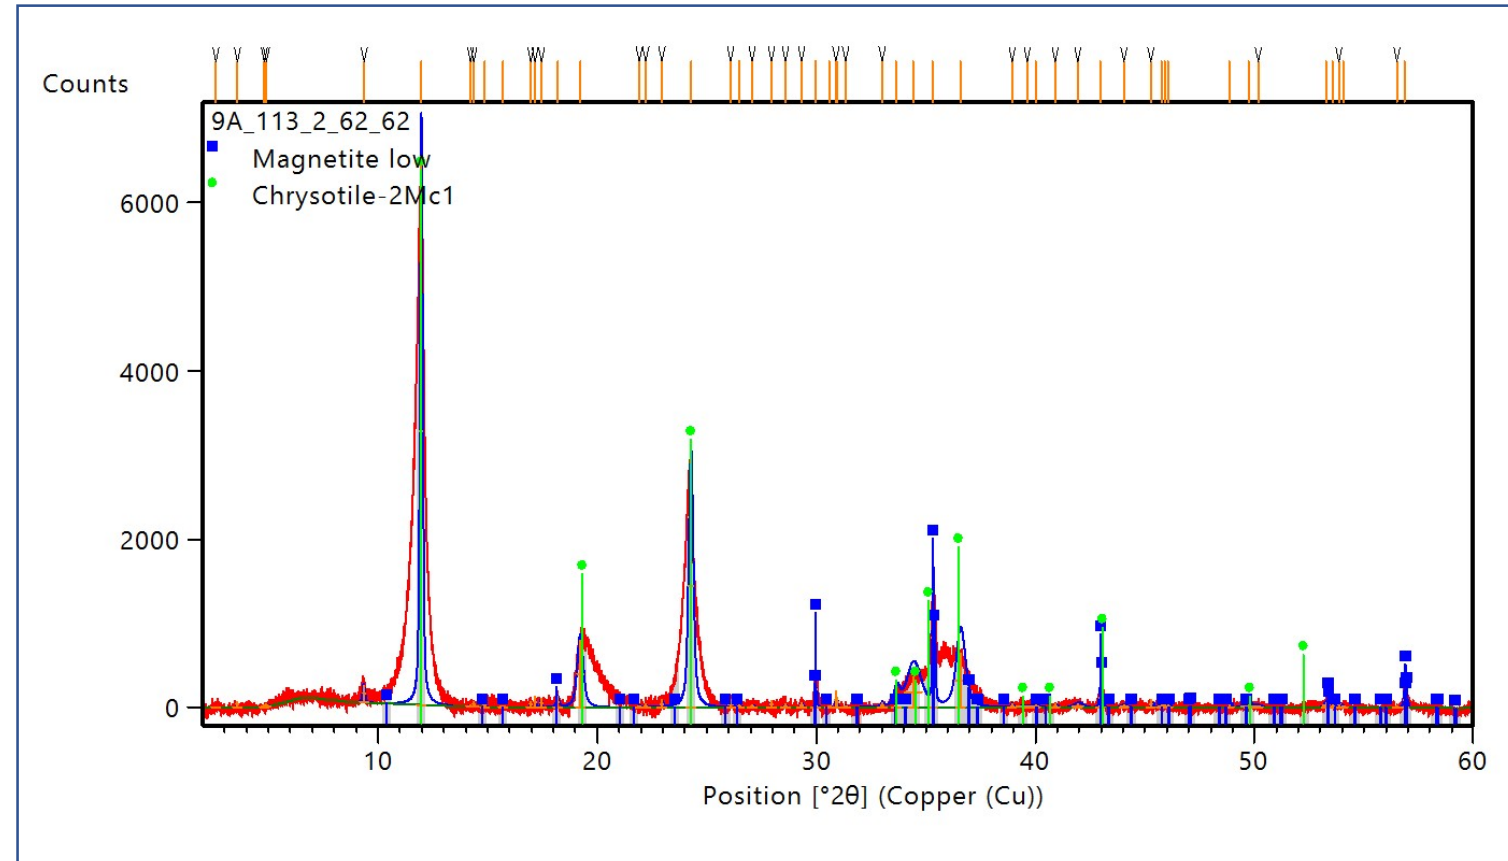

807_C5709A_113_2_62cm

Serpentine + magnetite