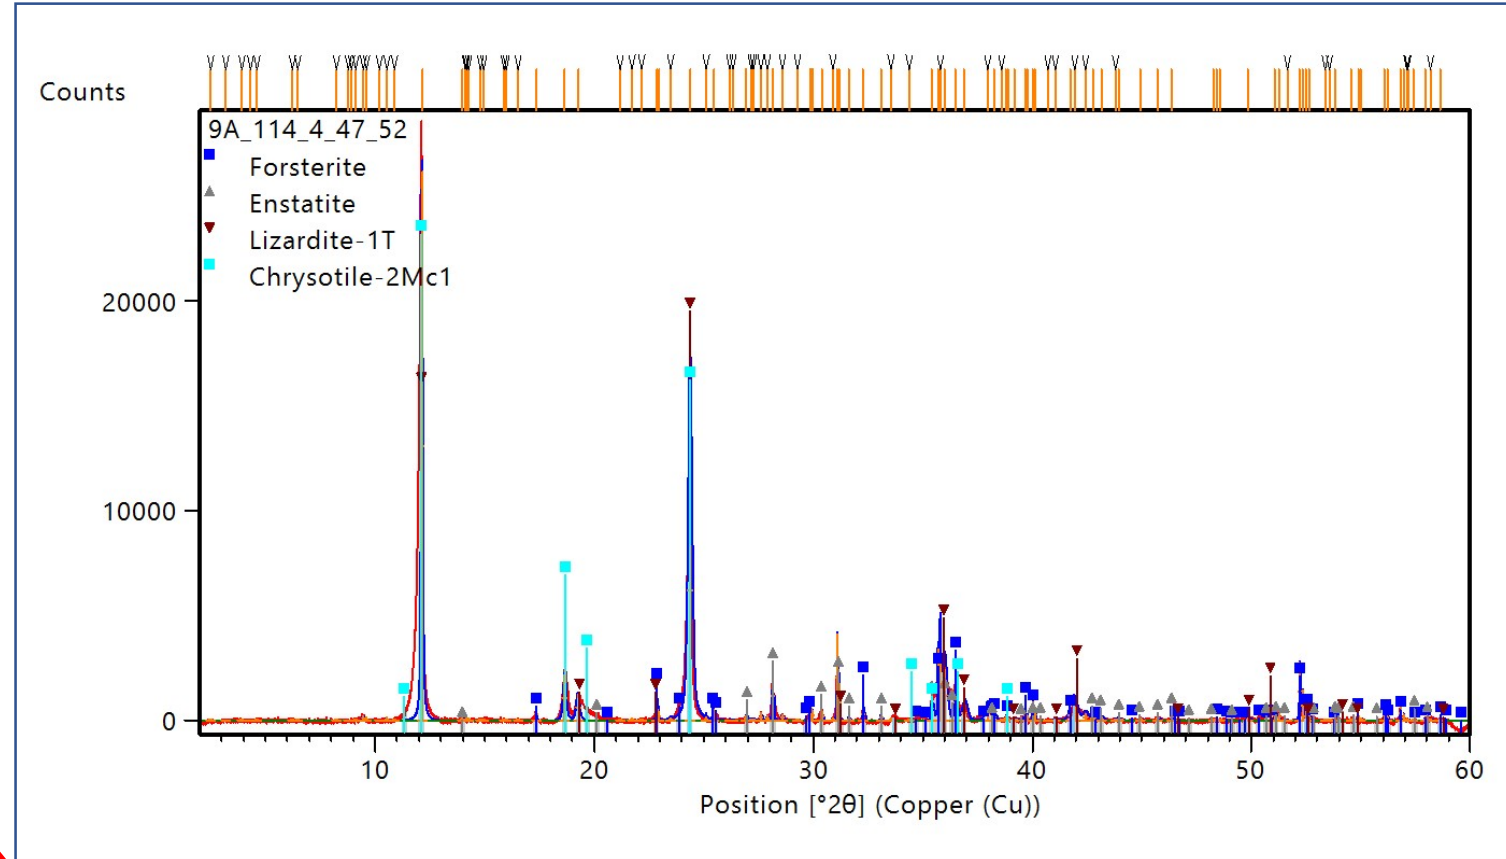

807_C5709A_114_4_47_52cm

Serpentine + ol, opx