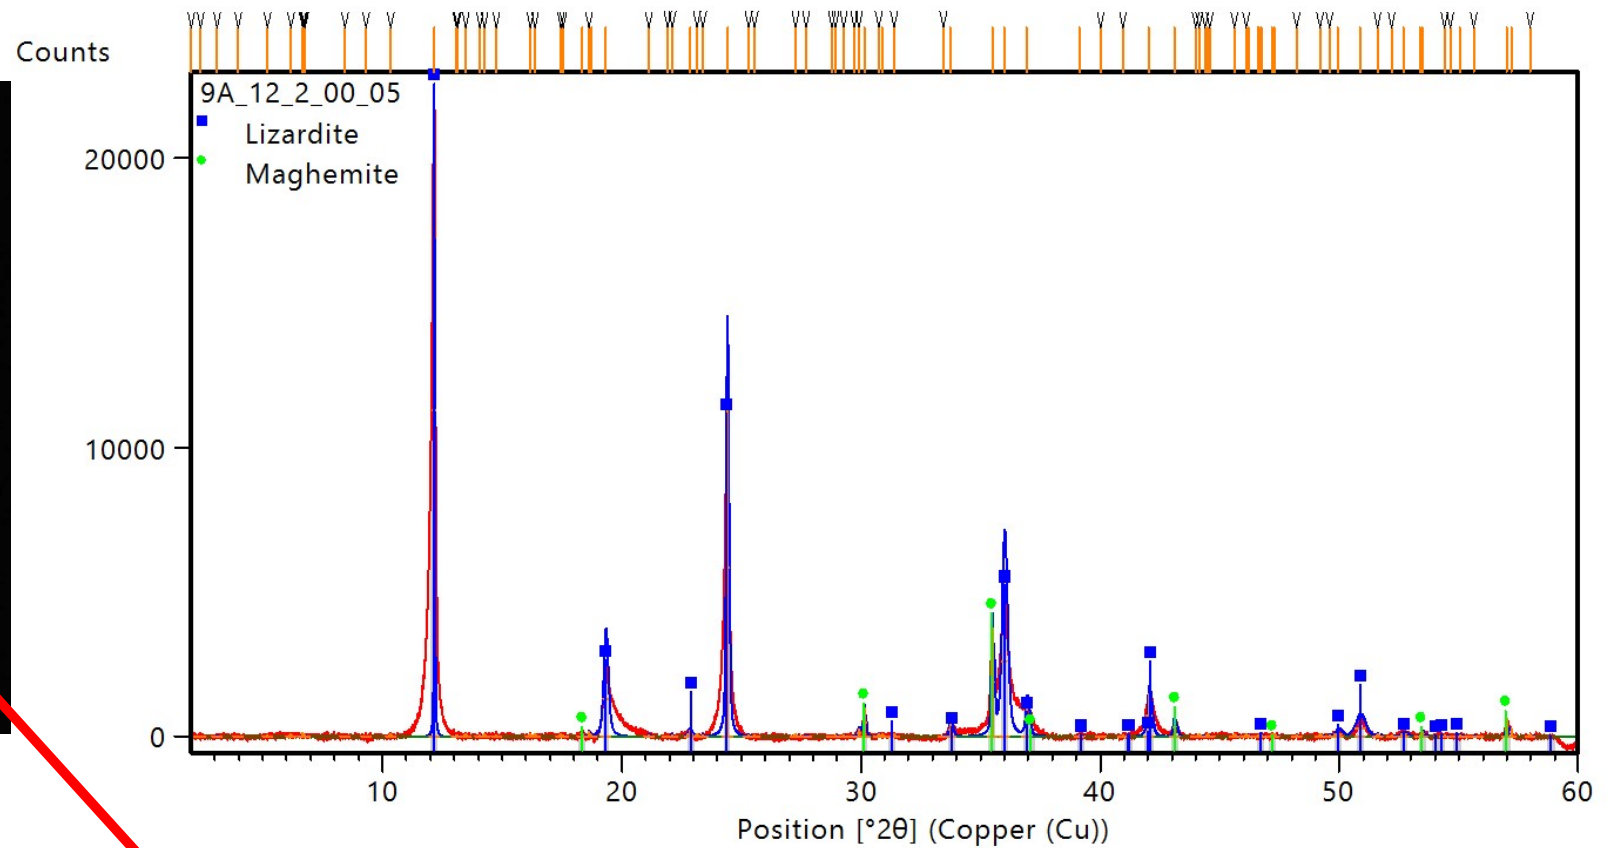

807\_C5709A\_12\_02\_00\_05cm

serpentine + maghemite